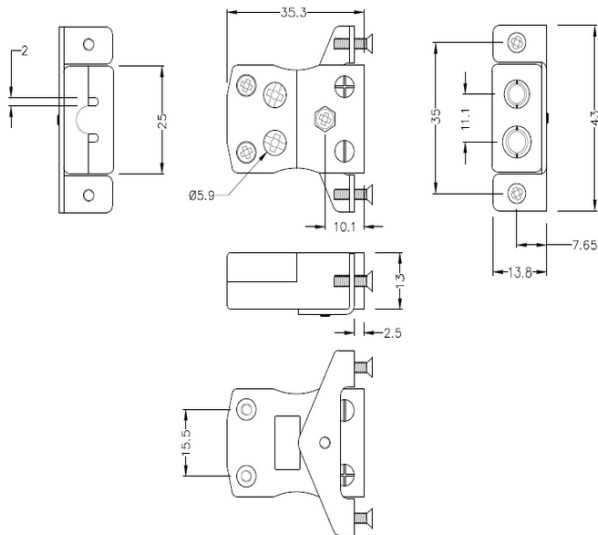

## Connettore standard Quick Wire Panel Mount Thermocouple con Staffa in acciaio instano JS-R/S-SSPFQ Tipo R/S JIS

**Standard Socket - Quick Wire with stainless steel mounting bracket**  
(dimensions in mm)

**Connettore standard Quick Wire Panel Mount Thermocouple con Staffa in acciaio instano JS-R/S-SSPFQ  
Tipo R/S JIS**

Destinato all'uso in processi piu industriali, ma puo essere utilizzato in tutte le applicazioni come desiderato. Facile connessione 'jab-in' per la terminazione rapida, basta spingere il filo e stringere la vite

**Indicazioni****Specifications**

<b>Product Code</b>	XE-9319-001
<b>General Description</b>	Easy 'jab-in' connection for rapid termination, just push wire in and tighten screw
<b>Thermocouple Type</b>	R/S JIS
<b>Connector Type</b>	Quick Wire Socket with SS Bracket
<b>Connector Size</b>	Standard
<b>Colour</b>	Black
<b>Dimensions</b>	See Schematic Drawing (Product Literature Tab)
<b>Max. Temperature</b>	220°C
<b>+Positive Contact</b>	Copper
<b>-Negative Contact</b>	Copper Alloy
<b>Standards Met</b>	BS EN 50212:1997. RoHS