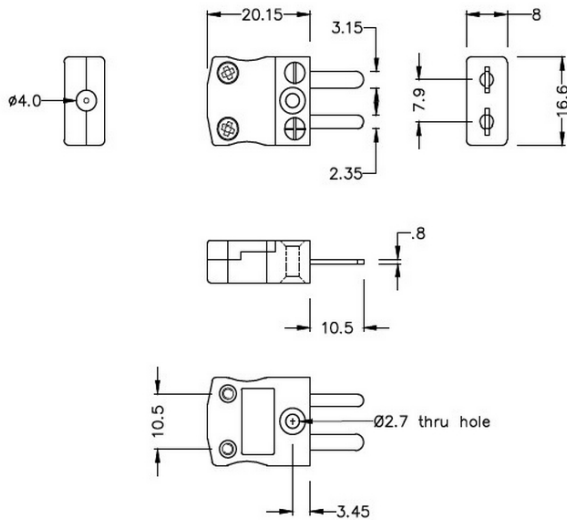

## Connettore termocoppia in miniatura Plug JM-K-M Tipo K JIS

**Miniature in-line Plug**  
(dimensions in mm)

Labfacility are the UK's leading manufacturer of Temperature Sensors, Thermocouple Connectors and associated Temperature Instrumentation and stockings of Thermocouple Cables. The Company has been trading since 1971 and is ISO9001 accredited.

**Connettore termocoppia in miniatura Plug JM-K-M Tipo K JIS**

Con perni piatti per soddisfare il tipo di termocoppia e ideale per l'uso di uso generale, tutti i contatti sono polarizzati per garantire una connessione corretta. Questi connettori accettano cavo termocoppia fino a 4 mm di diametro.

**Indicazioni****Specifications**

<b>Product Code</b>	XE-9150-001
<b>General Description</b>	Ideal for general purpose use. Contacts are polarised to ensure correct connection.
<b>Thermocouple Type</b>	K JIS
<b>Connector Type</b>	Plug
<b>Connector Size</b>	Miniature
<b>Colour</b>	Blue
<b>Max. Temperature</b>	220°C
<b>Pins</b>	Flat Pins
<b>+Positive Contact</b>	Nickel Chromium
<b>-Negative Contact</b>	Nickel Alloy
<b>Standards Met</b>	BS EN 50212:1997. RoHS