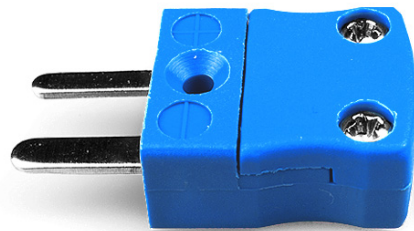

## Connettore termocoppia in miniatura Plug JM-K-M Tipo K JIS

**Miniature in-line Plug**  
(dimensions in mm)

Labfacility are the UK's leading manufacturer of Temperature Sensors, Thermocouple Connectors and associated Temperature Instrumentation and stockings of Thermocouple Cables. The Company has been trading since 1971 and is ISO9001 accredited.

**Connettore termocoppia in miniatura Plug JM-K-M Tipo K JIS**

Con perni piatti per soddisfare il tipo di termocoppia e ideale per l'uso di uso generale, tutti i contatti sono polarizzati per garantire una connessione corretta. Questi connettori accettano cavo termocoppia fino a 4 mm di diametro.

**Indicazioni****Specifications**

<b>Product Code</b>	XE-9150-001
<b>General Description</b>	Ideal for general purpose use. Contacts are polarised to ensure correct connection.
<b>Thermocouple Type</b>	K JIS
<b>Connector Type</b>	Plug
<b>Connector Size</b>	Miniature
<b>Colour</b>	Blue
<b>Max. Temperature</b>	220°C
<b>Pins</b>	Flat Pins
<b>+Positive Contact</b>	Nickel Chromium
<b>-Negative Contact</b>	Nickel Alloy
<b>Standards Met</b>	BS EN 50212:1997. RoHS