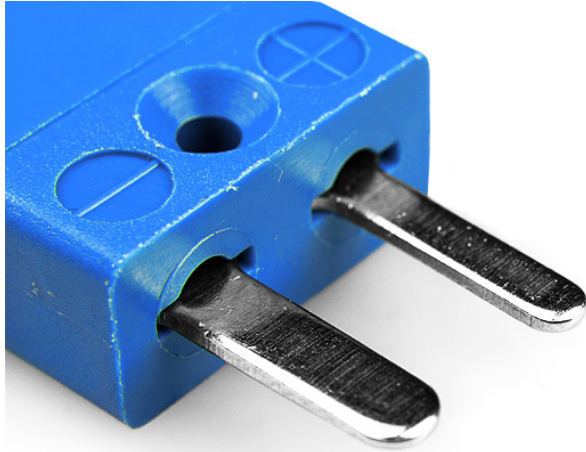

Connettore termocoppia in miniatura Plug JM-K-M Tipo K JIS

Miniature in-line Plug
(dimensions in mm)

Labfacility are the UK's leading manufacturer of Temperature Sensors, Thermocouple Connectors and associated Temperature Instrumentation and stockings of Thermocouple Cables. The Company has been trading since 1971 and is ISO9001 accredited.

Connettore termocoppia in miniatura Plug JM-K-M Tipo K JIS

Con perni piatti per soddisfare il tipo di termocoppia e ideale per l'uso di uso generale, tutti i contatti sono polarizzati per garantire una connessione corretta. Questi connettori accettano cavo termocoppia fino a 4 mm di diametro.

Indicazioni**Specifications**

Product Code	XE-9150-001
General Description	Ideal for general purpose use. Contacts are polarised to ensure correct connection.
Thermocouple Type	K JIS
Connector Type	Plug
Connector Size	Miniature
Colour	Blue
Max. Temperature	220°C
Pins	Flat Pins
+Positive Contact	Nickel Chromium
-Negative Contact	Nickel Alloy
Standards Met	BS EN 50212:1997. RoHS