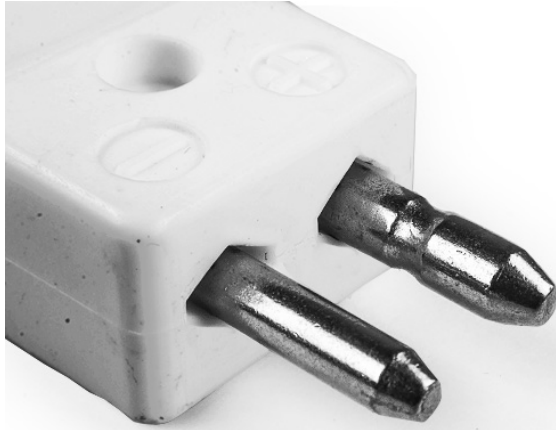

## Standard ad alta temperatura (650oC) Termocoppia ceramica plug AS-T-M-HTC Tipo T ANSI

Labfacility are the UK's leading manufacturer of Temperature Sensors, Thermocouple Connectors and associated Temperature Instrumentation and stockings of Thermocouple Cables. The Company has been trading since 1971 and is ISO9001 accredited.

Codice prodotto: AS-T-M-HTC

Corpo ceramico Heavy Duty per l'uso fino a 650 gradi centigradi

Tappi dotati di perni termocoppia a solimo

Tutti i connettori forniti di bianco colorato con punto color ANSI sul corpo