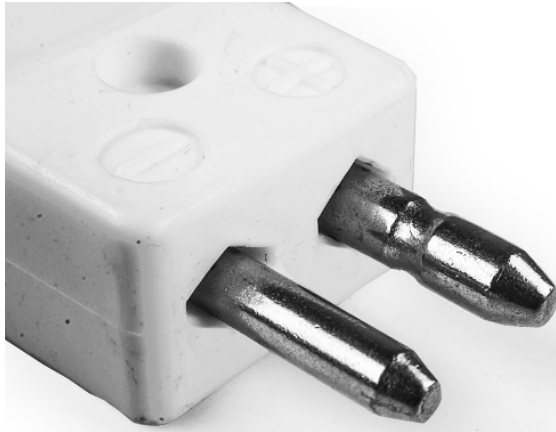

Standard ad alta temperatura (650oC) Termocoppia ceramica plug AS-T-M-HTC Tipo T ANSI

Labfacility are the UK's leading manufacturer of Temperature Sensors, Thermocouple Connectors and associated Temperature Instrumentation and stockings of Thermocouple Cables. The Company has been trading since 1971 and is ISO9001 accredited.

Codice prodotto: AS-T-M-HTC

Corpo ceramico Heavy Duty per l'uso fino a 650 gradi centigradi

Tappi dotati di perni termocoppia a solimo

Tutti i connettori forniti di bianco colorato con punto color ANSI sul corpo