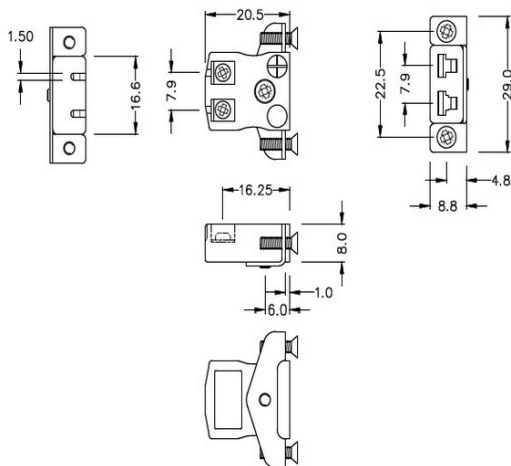

# Pannello a filo rapido in miniatura Mount Thermocouple Connector Stainless Steel Bracket AM-E-SSPFQ Tipo E ANSI

**Miniature Socket -**

**Quick Wire with stainless steel mounting bracket**

(dimensions in mm)

**Monto pannello del connettore a filo rapido in miniatura con staffa in acciaio inossidabile AM-E-SSPFQ tipo E ANSI**

Prese in miniatura fornite con staffe in acciaio inossidabile, consente un montaggio rapido, affidabile e robusto nel pannello

**Indicazioni****Specifications**

<b>Product Code</b>	XE-9036-001
<b>General Description</b>	Contacts are polarized to ensure correct connection
<b>Thermocouple Type</b>	E IEC
<b>Connector Type</b>	Quick Wire Socket with SS Bracket
<b>Connector Size</b>	Miniature
<b>Colour</b>	Violet
<b>Max. Temperature</b>	220°C
<b>+Positive Contact</b>	Nickel Chromium
<b>-Negative Contact</b>	Copper Nickel
<b>Standards Met</b>	BS EN 50212:1997. RoHS