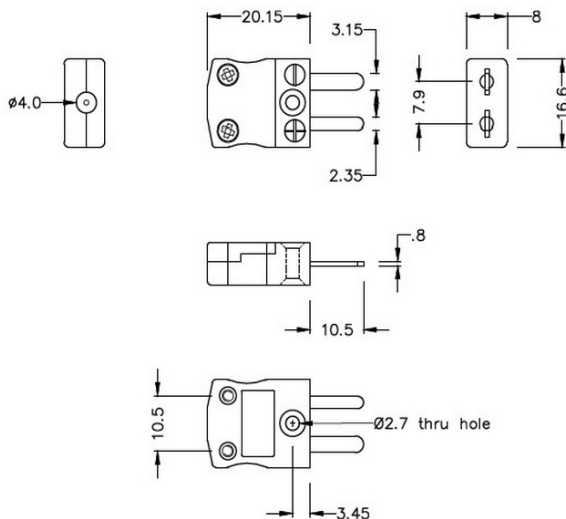

## Connettore termocoppia in miniatura Plug AM-E-M Tipo E ANSI

**Miniature in-line Plug**  
(dimensions in mm)

Labfacility are the UK's leading manufacturer of Temperature Sensors, Thermocouple Connectors and associated Temperature Instrumentation and stockings of Thermocouple Cables. The Company has been trading since 1971 and is ISO9001 accredited.

**Connettore termocoppia in miniatura Plug AM-E-M Tipo E ANSI**

Con perni piatti per soddisfare il tipo di termocoppia e ideale per l'uso di uso generale, tutti i contatti sono polarizzati per garantire una connessione corretta. Questi connettori accettano cavo termocoppia fino a 4 mm di diametro.

**Indicazioni****Specifications**

<b>Product Code</b>	XE-9030-001
<b>General Description</b>	Ideal for general purpose use. Contacts are polarised to ensure correct connection.
<b>Thermocouple Type</b>	E ANSI
<b>Connector Type</b>	Plug
<b>Connector Size</b>	Miniature
<b>Colour</b>	Violet
<b>Max. Temperature</b>	220°C
<b>Pins</b>	Flat Pins
<b>+Positive Contact</b>	Nickel Chromium
<b>-Negative Contact</b>	Copper Nickel
<b>Standards Met</b>	BS EN 50212:1997. RoHS