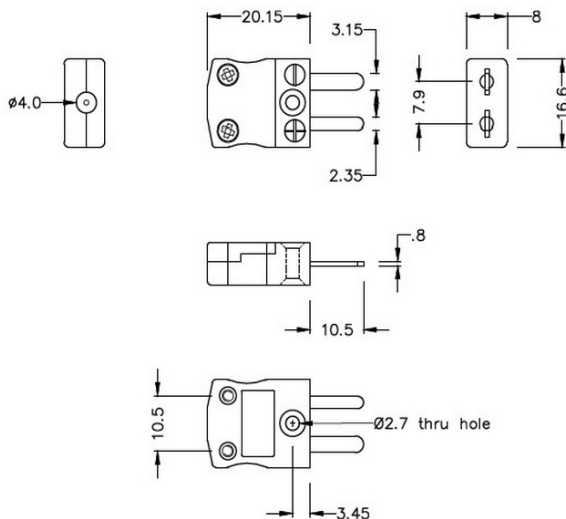

Connettore termocoppia in miniatura Plug AM-E-M Tipo E ANSI

Miniature in-line Plug
(dimensions in mm)

Labfacility are the UK's leading manufacturer of Temperature Sensors, Thermocouple Connectors and associated Temperature Instrumentation and stockings of Thermocouple Cables. The Company has been trading since 1971 and is ISO9001 accredited.

Connettore termocoppia in miniatura Plug AM-E-M Tipo E ANSI

Con perni piatti per soddisfare il tipo di termocoppia e ideale per l'uso di uso generale, tutti i contatti sono polarizzati per garantire una connessione corretta. Questi connettori accettano cavo termocoppia fino a 4 mm di diametro.

Indicazioni**Specifications**

Product Code	XE-9030-001
General Description	Ideal for general purpose use. Contacts are polarised to ensure correct connection.
Thermocouple Type	E ANSI
Connector Type	Plug
Connector Size	Miniature
Colour	Violet
Max. Temperature	220°C
Pins	Flat Pins
+Positive Contact	Nickel Chromium
-Negative Contact	Copper Nickel
Standards Met	BS EN 50212:1997. RoHS