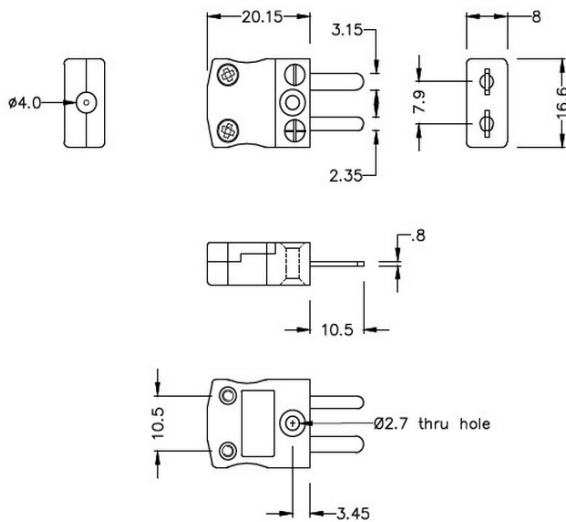

Connettore termocoppia in miniatura Plug AM-R/S-M tipo R/S ANSI

Miniature in-line Plug
(dimensions in mm)

Labfacility are the UK's leading manufacturer of Temperature Sensors, Thermocouple Connectors and associated Temperature Instrumentation and stockings of Thermocouple Cables. The Company has been trading since 1971 and is ISO9001 accredited.

Connettore termocoppia in miniatura Plug AM-R/S-M tipo R/S ANSI

Con perni piatti per soddisfare il tipo di termocoppia e ideale per l'uso di uso generale, tutti i contatti sono polarizzati per garantire una connessione corretta. Questi connettori accettano cavo termocoppia fino a 4 mm di diametro.

Indicazioni**Specifications**

Product Code	XE-1310-001
General Description	Ideal for general purpose use. Contacts are polarised to ensure correct connection.
Thermocouple Type	R/S ANSI
Connector Type	Plug
Connector Size	Miniature
Colour	Green
Max. Temperature	220°C
Pins	Flat Pins
+Positive Contact	Copper
-Negative Contact	Copper Alloy
Standards Met	BS EN 50212:1997. RoHS