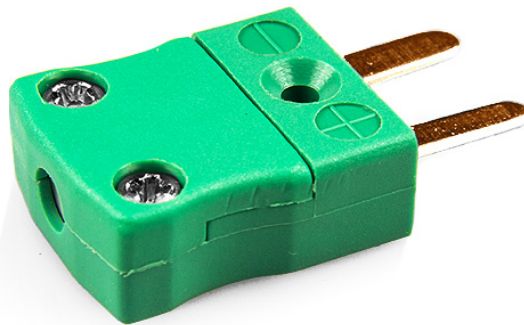

Connettore termocoppia in miniatura Plug AM-R/S-M tipo R/S ANSI

Miniature in-line Plug
(dimensions in mm)

Labfacility are the UK's leading manufacturer of Temperature Sensors, Thermocouple Connectors and associated Temperature Instrumentation and stockings of Thermocouple Cables. The Company has been trading since 1971 and is ISO9001 accredited.

Connettore termocoppia in miniatura Plug AM-R/S-M tipo R/S ANSI

Con perni piatti per soddisfare il tipo di termocoppia e ideale per l'uso di uso generale, tutti i contatti sono polarizzati per garantire una connessione corretta. Questi connettori accettano cavo termocoppia fino a 4 mm di diametro.

Indicazioni**Specifications**

Product Code	XE-1310-001
General Description	Ideal for general purpose use. Contacts are polarised to ensure correct connection.
Thermocouple Type	R/S ANSI
Connector Type	Plug
Connector Size	Miniature
Colour	Green
Max. Temperature	220°C
Pins	Flat Pins
+Positive Contact	Copper
-Negative Contact	Copper Alloy
Standards Met	BS EN 50212:1997. RoHS