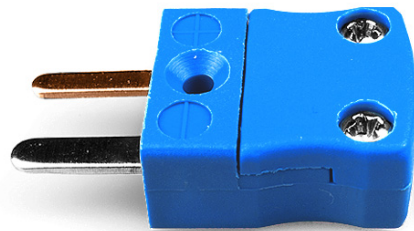

Spina connettore per termocoppia miniaturizzata AM-T-M Tipo T ANSI

Miniature in-line Plug
(dimensions in mm)

Labfacility are the UK's leading manufacturer of Temperature Sensors, Thermocouple Connectors and associated Temperature Instrumentation and stockings of Thermocouple Cables. The Company has been trading since 1971 and is ISO9001 accredited.

Spina connettore per termocoppia miniaturizzata AM-T-M Tipo T ANSI

Con pin piatti adatti al tipo di termocoppia e ideali per l'uso generale, tutti i contatti sono polarizzati per garantire il corretto collegamento. Questi connettori accettano cavi a termocoppia fino a 4 mm di diametro.

Indicazioni**Specifications**

Product Code	XE-1220-001
General Description	Ideal for general purpose use. Contacts are polarised to ensure correct connection.
Thermocouple Type	T ANSI
Connector Type	Plug
Connector Size	Miniature
Colour	Blue
Max. Temperature	220°C
Pins	Flat Pins
+Positive Contact	Copper
-Negative Contact	Copper Nickel
Standards Met	BS EN 50212:1997. RoHS