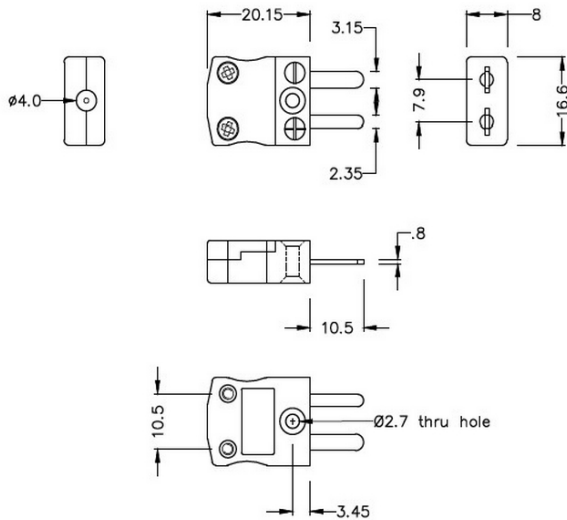

Spina connettore per termocoppia miniaturizzata AM-T-M Tipo T ANSI

Miniature in-line Plug
(dimensions in mm)

Labfacility are the UK's leading manufacturer of Temperature Sensors, Thermocouple Connectors and associated Temperature Instrumentation and stockings of Thermocouple Cables. The Company has been trading since 1971 and is ISO9001 accredited.

Spina connettore per termocoppia miniaturizzata AM-T-M Tipo T ANSI

Con pin piatti adatti al tipo di termocoppia e ideali per l'uso generale, tutti i contatti sono polarizzati per garantire il corretto collegamento. Questi connettori accettano cavi a termocoppia fino a 4 mm di diametro.

Indicazioni**Specifications**

Product Code	XE-1220-001
General Description	Ideal for general purpose use. Contacts are polarised to ensure correct connection.
Thermocouple Type	T ANSI
Connector Type	Plug
Connector Size	Miniature
Colour	Blue
Max. Temperature	220°C
Pins	Flat Pins
+Positive Contact	Copper
-Negative Contact	Copper Nickel
Standards Met	BS EN 50212:1997. RoHS