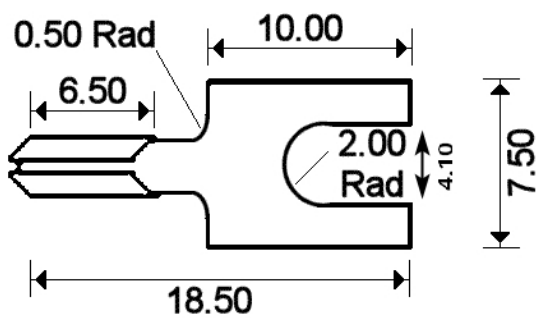

Termocoppia Spade Terminali Tipo R/S

Thermocouple Spade Terminal

Labfacility are the UK's leading manufacturer of Temperature Sensors, Thermocouple Connectors and associated Temperature Instrumentation and stockings of Thermocouple Cables. The Company has been trading since 1971 and is ISO9001 accredited.

Terminali a vanga a crimpare
Prezzo per confezione da 20 paia
Adatto per i tipi di calibrazione IEC, ANSI e JIS.
Realizzato in materiale termocoppia compatibile
Tipo di termocoppia stampato sul terminale
Adatto a Labfacility e altri terminali barriera
Per fili di dimensioni da 0,5 a 1,0 mm

Specifications

Product Code	XE-1984-020
General Description	pack of 20 pairs
+Positive Contact	Copper
-Negative Contact	Copper Alloy