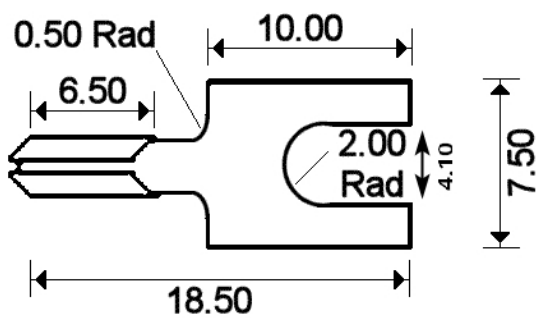

## Termocoppia Spade Terminali Tipo R/S

Thermocouple Spade Terminal

Labfacility are the UK's leading manufacturer of Temperature Sensors, Thermocouple Connectors and associated Temperature Instrumentation and stockings of Thermocouple Cables. The Company has been trading since 1971 and is ISO9001 accredited.

Terminali a vanga a crimpare  
Prezzo per confezione da 20 paia  
Adatto per i tipi di calibrazione IEC, ANSI e JIS.  
Realizzato in materiale termocoppia compatibile  
Tipo di termocoppia stampato sul terminale  
Adatto a Labfacility e altri terminali barriera  
Per fili di dimensioni da 0,5 a 1,0 mm

## Specifications

<b>Product Code</b>	XE-1984-020
<b>General Description</b>	pack of 20 pairs
<b>+Positive Contact</b>	Copper
<b>-Negative Contact</b>	Copper Alloy