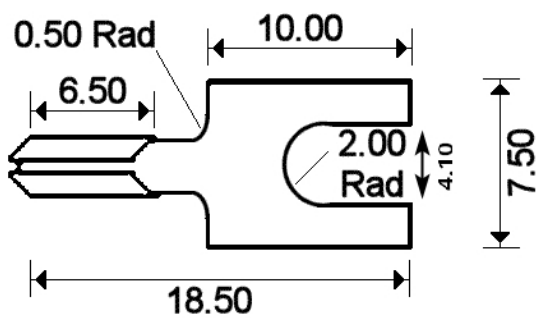

## Termocoppia Spade Terminali Tipo T

Thermocouple Spade Terminal

Labfacility are the UK's leading manufacturer of Temperature Sensors, Thermocouple Connectors and associated Temperature Instrumentation and stockings of Thermocouple Cables. The Company has been trading since 1971 and is ISO9001 accredited.

Terminali a vanga a crimpare  
Prezzo per confezione da 20 paia  
Adatto per i tipi di calibrazione IEC, ANSI e JIS.  
Realizzato in materiale termocoppia compatibile  
Tipo di termocoppia stampato sul terminale  
Adatto a Labfacility e altri terminali barriera  
Per fili di dimensioni da 0,5 a 1,0 mm

## Specifications

<b>Product Code</b>	XE-1983-020
<b>General Description</b>	pack of 20 pairs
<b>+Positive Contact</b>	Copper
<b>-Negative Contact</b>	Copper Nickel