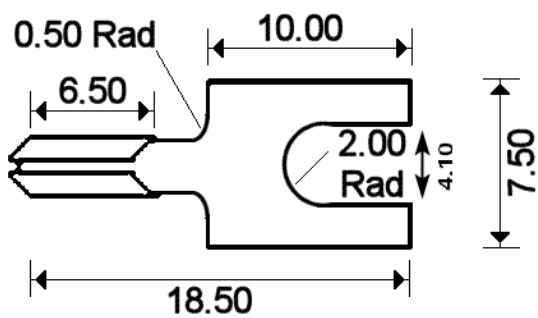

Termocoppia Spade Terminali Tipo T

Thermocouple Spade Terminal

Labfacility are the UK's leading manufacturer of Temperature Sensors, Thermocouple Connectors and associated Temperature Instrumentation and stockings of Thermocouple Cables. The Company has been trading since 1971 and is ISO9001 accredited.

Terminali a vanga a crimpare

Prezzo per confezione da 20 paia

Adatto per i tipi di calibrazione IEC, ANSI e JIS.

Realizzato in materiale termocoppia compatibile

Tipo di termocoppia stampato sul terminale

Adatto a Labfacility e altri terminali barriera

Per fili di dimensioni da 0,5 a 1,0 mm

Specifications

Product Code	XE-1983-020
General Description	pack of 20 pairs
+Positive Contact	Copper
-Negative Contact	Copper Nickel