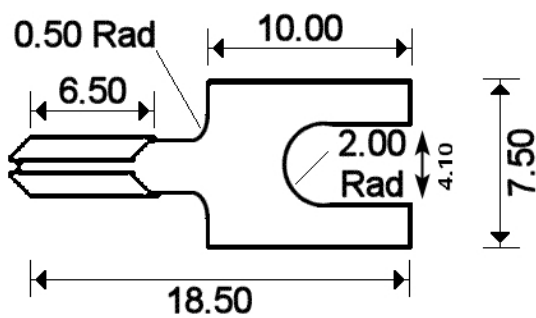

Terminali a forcella per termocoppie Tipo K

Thermocouple Spade Terminal

Labfacility are the UK's leading manufacturer of Temperature Sensors, Thermocouple Connectors and associated Temperature Instrumentation and stockings of Thermocouple Cables. The Company has been trading since 1971 and is ISO9001 accredited.

Terminali a vanga crimpatiPrezzo per confezione da 20 paiaAdatto per i tipi di calibrazione IEC, ANSI e JIS.Realizzato in materiale termocoppia compatibileTipo di termocoppia stampato sul terminaleSuits Labfacility & altri terminali di barrieraPer fili di dimensioni da 0,5 a 1,0 mm<p></p>

Specifications

Product Code	XE-1982-020
General Description	pack of 20 pairs
+Positive Contact	Nickel Chromium
-Negative Contact	Nickel Alloy