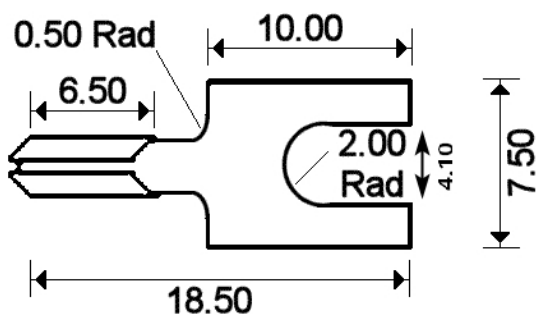

Terminali a forcella per termocoppie Tipo K

Thermocouple Spade Terminal

Labfacility are the UK's leading manufacturer of Temperature Sensors, Thermocouple Connectors and associated Temperature Instrumentation and stockings of Thermocouple Cables. The Company has been trading since 1971 and is ISO9001 accredited.

- Terminali a vanga crimpati
- Prezzo per confezione da 20 paia
- Adatto per i tipi di calibrazione IEC, ANSI e JIS.
- Realizzato in materiale termocoppia compatibile
- Tipo di termocoppia stampato sul terminale
- Suits Labfacility & altri terminali di barriera
- Per fili di dimensioni da 0,5 a 1,0 mm

 Terminal Strip

Specifications

Product Code	XE-1982-020
General Description	pack of 20 pairs
+Positive Contact	Nickel Chromium
-Negative Contact	Nickel Alloy