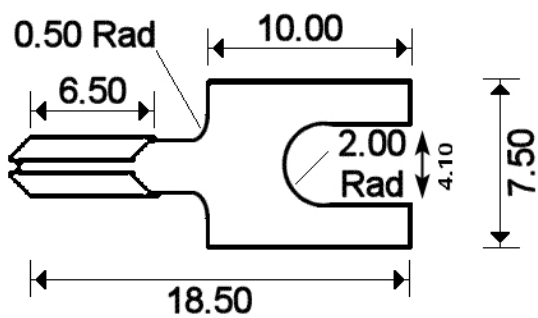

## Terminali a forcella per termocoppie Tipo K

**Thermocouple Spade Terminal**

Labfacility are the UK's leading manufacturer of Temperature Sensors, Thermocouple Connectors and associated Temperature Instrumentation and stockings of Thermocouple Cables. The Company has been trading since 1971 and is ISO9001 accredited.

- Terminali a vanga crimpati
- Prezzo per confezione da 20 paia
- Adatto per i tipi di calibrazione IEC, ANSI e JIS.
- Realizzato in materiale termocoppia compatibile
- Tipo di termocoppia stampato sul terminale
- Suits Labfacility & altri terminali di barriera
- Per fili di dimensioni da 0,5 a 1,0 mm

 Terminal Strip

## Specifications

<b>Product Code</b>	XE-1982-020
<b>General Description</b>	pack of 20 pairs
<b>+Positive Contact</b>	Nickel Chromium
<b>-Negative Contact</b>	Nickel Alloy