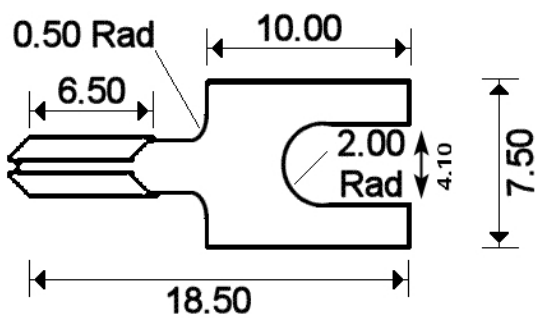

Terminali a forcella per termocoppie Tipo K

Thermocouple Spade Terminal

Labfacility are the UK's leading manufacturer of Temperature Sensors, Thermocouple Connectors and associated Temperature Instrumentation and stockings of Thermocouple Cables. The Company has been trading since 1971 and is ISO9001 accredited.

- Terminali a vanga crimpati
- Prezzo per confezione da 20 paia
- Adatto per i tipi di calibrazione IEC, ANSI e JIS.
- Realizzato in materiale termocoppia compatibile
- Tipo di termocoppia stampato sul terminale
- Suits Labfacility & altri terminali di barriera
- Per fili di dimensioni da 0,5 a 1,0 mm

 Terminal Strip

Specifications

Product Code	XE-1982-020
General Description	pack of 20 pairs
+Positive Contact	Nickel Chromium
-Negative Contact	Nickel Alloy