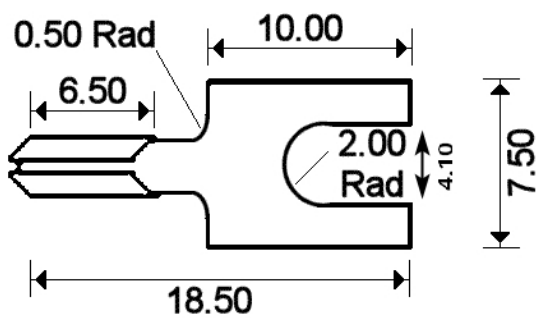

Terminali a forcella per termocoppie Tipo K

Thermocouple Spade Terminal

Labfacility are the UK's leading manufacturer of Temperature Sensors, Thermocouple Connectors and associated Temperature Instrumentation and stockings of Thermocouple Cables. The Company has been trading since 1971 and is ISO9001 accredited.

- Terminali a vanga crimpati
- Prezzo per confezione da 20 paia
- Adatto per i tipi di calibrazione IEC, ANSI e JIS.
- Realizzato in materiale termocoppia compatibile
- Tipo di termocoppia stampato sul terminale
- Suits Labfacility & altri terminali di barriera
- Per fili di dimensioni da 0,5 a 1,0 mm

 Terminal Strip

Specifications

Product Code	XE-1982-020
General Description	pack of 20 pairs
+Positive Contact	Nickel Chromium
-Negative Contact	Nickel Alloy