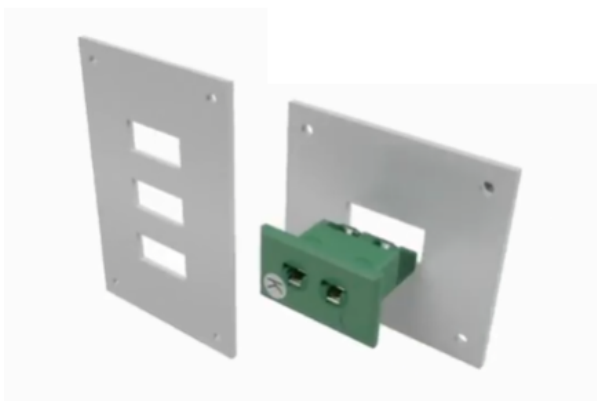

## Connettore per termocoppia da pannello in alluminio con prese miniaturizzate IEC di tipo K

Labfacility are the UK's leading manufacturer of Temperature Sensors, Thermocouple Connectors and associated Temperature Instrumentation and stockings of Thermocouple Cables. The Company has been trading since 1971 and is ISO9001 accredited.

### **Pannelli di connessione per termocoppie miniaturizzati preassemblati**

Una gamma di pannelli assemblati orizzontalmente miniaturizzati preassemblati progettati per l'uso con termocoppie o cavi con connettori maschio miniaturizzati. Sono robusti e perfetti per il montaggio in sale di controllo, banchi di prova, applicazioni di laboratorio, sale di controllo e altro ancora. Supportano codici di calibrazione tra cui K, J, T & N con prese rapide e possono ospitare circuiti da 1 a 24 vie, con un intervallo di temperatura massimo fino a +120 C.

Fornito pre-equipaggiato con

[prese per fascia miniaturizzate](#)

Circuiti a 1 24 vie

Calibrazione di tipo K, J, T & N disponibile

Temperatura massima 120C

## **Specifications**

<b>General Description</b>	A selection of miniature IEC pre-assembled thermocouple panels, 1-24 way, to suit your specific application.
----------------------------	--

<b>Thermocouple Type</b>	K IEC
<b>Connector Size</b>	Miniature
<b>Connector Type</b>	Fascia Mounting Socket
<b>Colour</b>	Green
<b>Max. Temperature</b>	120°C
<b>+Positive Contact</b>	Nickel Chromium
<b>-Negative Contact</b>	Nickel Alloy
<b>Standards Met</b>	BS EN 50212:1997. RoHS