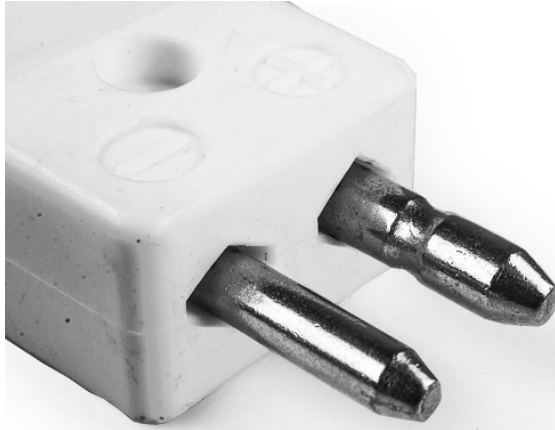

Standard ad alta temperatura (650oC) Termocoppia ceramica plug IS-T-M-HTC Tipo T IEC

Labfacility are the UK's leading manufacturer of Temperature Sensors, Thermocouple Connectors and associated Temperature Instrumentation and stockings of Thermocouple Cables. The Company has been trading since 1971 and is ISO9001 accredited.

Codice prodotto: IS-T-M-HTC

Corpo ceramico Heavy Duty per l'uso fino a 650 gradi centigradi

Tappi dotati di perni termocoppia a solimo

Tutti i connettori forniti di bianco colorato con punto colorato IEC sul corpo