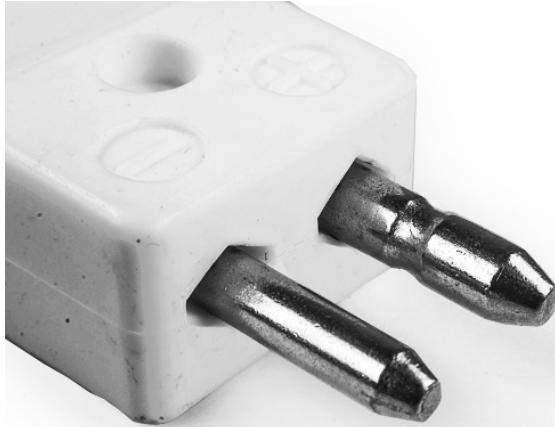

Standard ad alta temperatura (650oC) Termocoppia ceramica plug IS-T-M-HTC Tipo T IEC

Labfacility are the UK's leading manufacturer of Temperature Sensors, Thermocouple Connectors and associated Temperature Instrumentation and stockings of Thermocouple Cables. The Company has been trading since 1971 and is ISO9001 accredited.

Codice prodotto: IS-T-M-HTC

Corpo ceramico Heavy Duty per l'uso fino a 650 gradi centigradi

Tappi dotati di perni termocoppia a solimo

Tutti i connettori forniti di bianco colorato con punto colorato IEC sul corpo