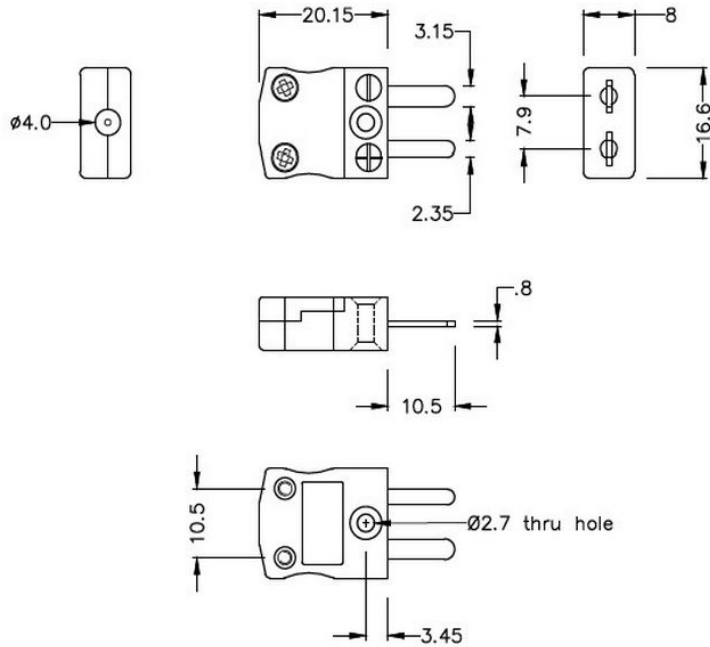

Connettore per termocoppia miniaturizzato Plug & Socket BM-K-M+F Tipo K BS

Miniature in-line Plug
(dimensions in mm)

Miniature in-line Socket
(dimensions in mm)

Labfacility are the UK's leading manufacturer of Temperature Sensors, Thermocouple Connectors and associated Temperature Instrumentation and stockings of Thermocouple Cables. The Company has been trading since 1971 and is ISO9001 accredited.

Connettore per termocoppia miniaturizzato Spina e presa BM-K-M+F Tipo K BS

Con pin piatti per adattarsi al tipo di termocoppia e ideali per uso generale, tutti i contatti sono polarizzati per garantire il corretto collegamento. Questi connettori accettano cavi per termocoppie fino a 4 mm di diametro.

Specifiche**Specifications**

Product Code	XE-1385-001
General Description	Ideal for general purpose use. Contacts are polarised to ensure correct connection
Thermocouple Type	K BS
Connector Size	Miniature
Connector Type	Plug & Socket
Colour	Yellow
Max. Temperature	220°C
Pins	Flat Pins
+Positive Contact	Nickel Chromium
-Negative Contact	Nickel Alloy
Standards Met	BS EN 50212:1997. RoHS