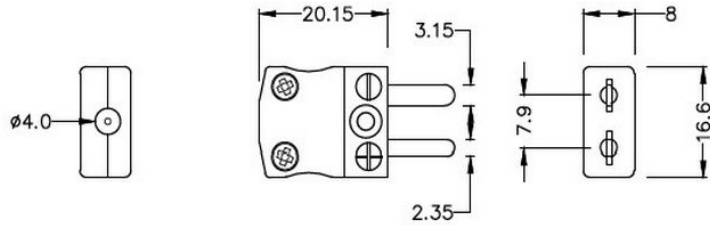

## Connettore per termocoppia miniaturizzato Plug & Socket BM-K-M+F Tipo K BS

**Miniature in-line Plug**  
(dimensions in mm)

**Miniature in-line Socket**  
(dimensions in mm)

Labfacility are the UK's leading manufacturer of Temperature Sensors, Thermocouple Connectors and associated Temperature Instrumentation and stockings of Thermocouple Cables. The Company has been trading since 1971 and is ISO9001 accredited.

**Connettore per termocoppia miniaturizzato Spina e presa BM-K-M+F Tipo K BS**

Con pin piatti per adattarsi al tipo di termocoppia e ideali per uso generale, tutti i contatti sono polarizzati per garantire il corretto collegamento. Questi connettori accettano cavi per termocoppie fino a 4 mm di diametro.

**Specifiche****Specifications**

<b>Product Code</b>	XE-1385-001
<b>General Description</b>	Ideal for general purpose use. Contacts are polarised to ensure correct connection
<b>Thermocouple Type</b>	K BS
<b>Connector Size</b>	Miniature
<b>Connector Type</b>	Plug & Socket
<b>Colour</b>	Yellow
<b>Max. Temperature</b>	220°C
<b>Pins</b>	Flat Pins
<b>+Positive Contact</b>	Nickel Chromium
<b>-Negative Contact</b>	Nickel Alloy
<b>Standards Met</b>	BS EN 50212:1997. RoHS