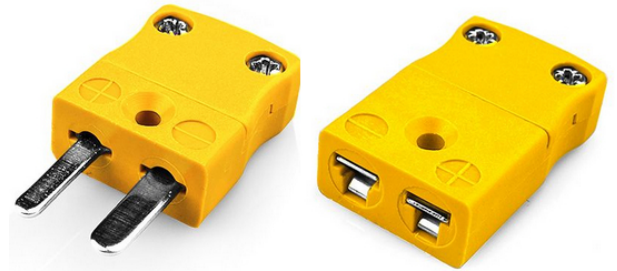

Connettore per termocoppia miniaturizzato Plug & Socket BM-K-M+F Tipo K BS

Miniature in-line Plug
(dimensions in mm)

Miniature in-line Socket
(dimensions in mm)

Labfacility are the UK's leading manufacturer of Temperature Sensors, Thermocouple Connectors and associated Temperature Instrumentation and stockings of Thermocouple Cables. The Company has been trading since 1971 and is ISO9001 accredited.

Connettore per termocoppia miniaturizzato Spina e presa BM-K-M+F Tipo K BS

Con pin piatti per adattarsi al tipo di termocoppia e ideali per uso generale, tutti i contatti sono polarizzati per garantire il corretto collegamento. Questi connettori accettano cavi per termocoppie fino a 4 mm di diametro.

Specifiche**Specifications**

Product Code	XE-1385-001
General Description	Ideal for general purpose use. Contacts are polarised to ensure correct connection
Thermocouple Type	K BS
Connector Size	Miniature
Connector Type	Plug & Socket
Colour	Yellow
Max. Temperature	220°C
Pins	Flat Pins
+Positive Contact	Nickel Chromium
-Negative Contact	Nickel Alloy
Standards Met	BS EN 50212:1997. RoHS