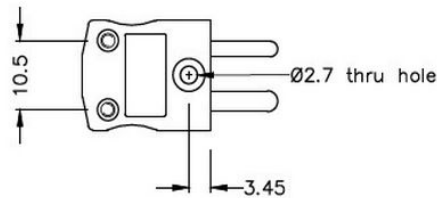

## Connettore per termocoppia miniaturizzato Plug & Socket BM-K-M+F Tipo K BS

**Miniature in-line Plug**  
(dimensions in mm)

**Miniature in-line Socket**  
(dimensions in mm)

Labfacility are the UK's leading manufacturer of Temperature Sensors, Thermocouple Connectors and associated Temperature Instrumentation and stockings of Thermocouple Cables. The Company has been trading since 1971 and is ISO9001 accredited.

**Connettore per termocoppia miniaturizzato Spina e presa BM-K-M+F Tipo K BS**

Con pin piatti per adattarsi al tipo di termocoppia e ideali per uso generale, tutti i contatti sono polarizzati per garantire il corretto collegamento. Questi connettori accettano cavi per termocoppie fino a 4 mm di diametro.

**Specifiche****Specifications**

<b>Product Code</b>	XE-1385-001
<b>General Description</b>	Ideal for general purpose use. Contacts are polarised to ensure correct connection
<b>Thermocouple Type</b>	K BS
<b>Connector Size</b>	Miniature
<b>Connector Type</b>	Plug & Socket
<b>Colour</b>	Yellow
<b>Max. Temperature</b>	220°C
<b>Pins</b>	Flat Pins
<b>+Positive Contact</b>	Nickel Chromium
<b>-Negative Contact</b>	Nickel Alloy
<b>Standards Met</b>	BS EN 50212:1997. RoHS