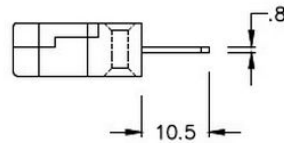

Connettore per termocoppia miniaturizzato Plug & Socket BM-K-M+F Tipo K BS

Miniature in-line Plug
(dimensions in mm)

Miniature in-line Socket
(dimensions in mm)

Labfacility are the UK's leading manufacturer of Temperature Sensors, Thermocouple Connectors and associated Temperature Instrumentation and stockings of Thermocouple Cables. The Company has been trading since 1971 and is ISO9001 accredited.

Connettore per termocoppia miniaturizzato Spina e presa BM-K-M+F Tipo K BS

Con pin piatti per adattarsi al tipo di termocoppia e ideali per uso generale, tutti i contatti sono polarizzati per garantire il corretto collegamento. Questi connettori accettano cavi per termocoppie fino a 4 mm di diametro.

Specifiche**Specifications**

Product Code	XE-1385-001
General Description	Ideal for general purpose use. Contacts are polarised to ensure correct connection
Thermocouple Type	K BS
Connector Size	Miniature
Connector Type	Plug & Socket
Colour	Yellow
Max. Temperature	220°C
Pins	Flat Pins
+Positive Contact	Nickel Chromium
-Negative Contact	Nickel Alloy
Standards Met	BS EN 50212:1997. RoHS