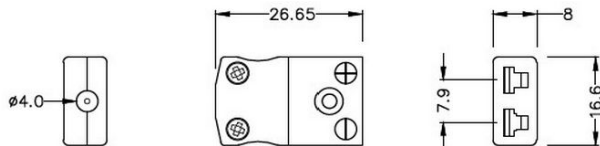

## Connettore per termocoppia miniaturizzato Plug & Socket BM-K-M+F Tipo K BS

**Miniature in-line Plug**  
(dimensions in mm)

**Miniature in-line Socket**  
(dimensions in mm)

Labfacility are the UK's leading manufacturer of Temperature Sensors, Thermocouple Connectors and associated Temperature Instrumentation and stockings of Thermocouple Cables. The Company has been trading since 1971 and is ISO9001 accredited.

**Connettore per termocoppia miniaturizzato Spina e presa BM-K-M+F Tipo K BS**

Con pin piatti per adattarsi al tipo di termocoppia e ideali per uso generale, tutti i contatti sono polarizzati per garantire il corretto collegamento. Questi connettori accettano cavi per termocoppie fino a 4 mm di diametro.

**Specifiche****Specifications**

<b>Product Code</b>	XE-1385-001
<b>General Description</b>	Ideal for general purpose use. Contacts are polarised to ensure correct connection
<b>Thermocouple Type</b>	K BS
<b>Connector Size</b>	Miniature
<b>Connector Type</b>	Plug & Socket
<b>Colour</b>	Yellow
<b>Max. Temperature</b>	220°C
<b>Pins</b>	Flat Pins
<b>+Positive Contact</b>	Nickel Chromium
<b>-Negative Contact</b>	Nickel Alloy
<b>Standards Met</b>	BS EN 50212:1997. RoHS