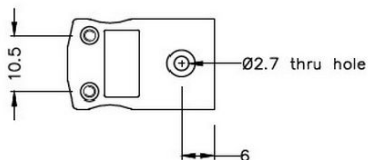

Connettore per termocoppia miniaturizzato Plug & Socket BM-K-M+F Tipo K BS

Miniature in-line Plug
(dimensions in mm)

Miniature in-line Socket
(dimensions in mm)

Labfacility are the UK's leading manufacturer of Temperature Sensors, Thermocouple Connectors and associated Temperature Instrumentation and stockings of Thermocouple Cables. The Company has been trading since 1971 and is ISO9001 accredited.

Connettore per termocoppia miniaturizzato Spina e presa BM-K-M+F Tipo K BS

Con pin piatti per adattarsi al tipo di termocoppia e ideali per uso generale, tutti i contatti sono polarizzati per garantire il corretto collegamento. Questi connettori accettano cavi per termocoppie fino a 4 mm di diametro.

Specifiche**Specifications**

Product Code	XE-1385-001
General Description	Ideal for general purpose use. Contacts are polarised to ensure correct connection
Thermocouple Type	K BS
Connector Size	Miniature
Connector Type	Plug & Socket
Colour	Yellow
Max. Temperature	220°C
Pins	Flat Pins
+Positive Contact	Nickel Chromium
-Negative Contact	Nickel Alloy
Standards Met	BS EN 50212:1997. RoHS