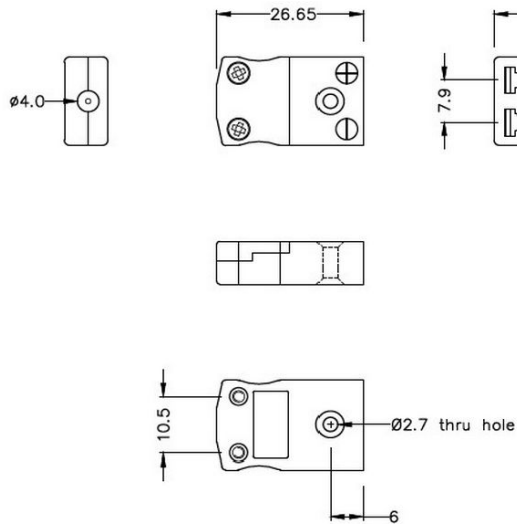

Connettore per termocoppia miniaturizzato Plug & Socket BM-K-M+F Tipo K BS

Miniature in-line Plug
(dimensions in mm)

Miniature in-line Socket
(dimensions in mm)

Labfacility are the UK's leading manufacturer of Temperature Sensors, Thermocouple Connectors and associated Temperature Instrumentation and stockings of Thermocouple Cables. The Company has been trading since 1971 and is ISO9001 accredited.

Connettore per termocoppia miniaturizzato Spina e presa BM-K-M+F Tipo K BS

Con pin piatti per adattarsi al tipo di termocoppia e ideali per uso generale, tutti i contatti sono polarizzati per garantire il corretto collegamento. Questi connettori accettano cavi per termocoppie fino a 4 mm di diametro.

Specifiche**Specifications**

Product Code	XE-1385-001
General Description	Ideal for general purpose use. Contacts are polarised to ensure correct connection
Thermocouple Type	K BS
Connector Size	Miniature
Connector Type	Plug & Socket
Colour	Yellow
Max. Temperature	220°C
Pins	Flat Pins
+Positive Contact	Nickel Chromium
-Negative Contact	Nickel Alloy
Standards Met	BS EN 50212:1997. RoHS