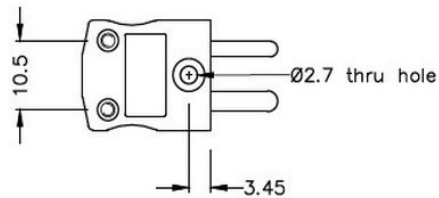

Connettore per termocoppia miniaturizzato Plug & Socket BM-K-M+F Tipo K BS

Miniature in-line Plug
(dimensions in mm)

Miniature in-line Socket
(dimensions in mm)

Labfacility are the UK's leading manufacturer of Temperature Sensors, Thermocouple Connectors and associated Temperature Instrumentation and stockings of Thermocouple Cables. The Company has been trading since 1971 and is ISO9001 accredited.

Connettore per termocoppia miniaturizzato Spina e presa BM-K-M+F Tipo K BS

Con pin piatti per adattarsi al tipo di termocoppia e ideali per uso generale, tutti i contatti sono polarizzati per garantire il corretto collegamento. Questi connettori accettano cavi per termocoppie fino a 4 mm di diametro.

Specifiche**Specifications**

Product Code	XE-1385-001
General Description	Ideal for general purpose use. Contacts are polarised to ensure correct connection
Thermocouple Type	K BS
Connector Size	Miniature
Connector Type	Plug & Socket
Colour	Yellow
Max. Temperature	220°C
Pins	Flat Pins
+Positive Contact	Nickel Chromium
-Negative Contact	Nickel Alloy
Standards Met	BS EN 50212:1997. RoHS