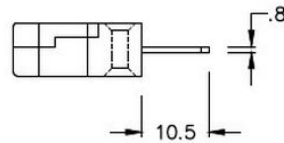

## Connettore per termocoppia miniaturizzato Plug & Socket BM-K-M+F Tipo K BS

**Miniature in-line Plug**  
(dimensions in mm)

**Miniature in-line Socket**  
(dimensions in mm)

Labfacility are the UK's leading manufacturer of Temperature Sensors, Thermocouple Connectors and associated Temperature Instrumentation and stockings of Thermocouple Cables. The Company has been trading since 1971 and is ISO9001 accredited.

**Connettore per termocoppia miniaturizzato Spina e presa BM-K-M+F Tipo K BS**

Con pin piatti per adattarsi al tipo di termocoppia e ideali per uso generale, tutti i contatti sono polarizzati per garantire il corretto collegamento. Questi connettori accettano cavi per termocoppie fino a 4 mm di diametro.

**Specifiche****Specifications**

<b>Product Code</b>	XE-1385-001
<b>General Description</b>	Ideal for general purpose use. Contacts are polarised to ensure correct connection
<b>Thermocouple Type</b>	K BS
<b>Connector Size</b>	Miniature
<b>Connector Type</b>	Plug & Socket
<b>Colour</b>	Yellow
<b>Max. Temperature</b>	220°C
<b>Pins</b>	Flat Pins
<b>+Positive Contact</b>	Nickel Chromium
<b>-Negative Contact</b>	Nickel Alloy
<b>Standards Met</b>	BS EN 50212:1997. RoHS