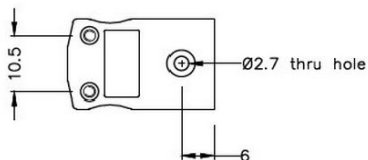

## Connettore per termocoppia miniaturizzato Plug & Socket BM-K-M+F Tipo K BS

**Miniature in-line Plug**  
(dimensions in mm)

**Miniature in-line Socket**  
(dimensions in mm)

Labfacility are the UK's leading manufacturer of Temperature Sensors, Thermocouple Connectors and associated Temperature Instrumentation and stockings of Thermocouple Cables. The Company has been trading since 1971 and is ISO9001 accredited.

**Connettore per termocoppia miniaturizzato Spina e presa BM-K-M+F Tipo K BS**

Con pin piatti per adattarsi al tipo di termocoppia e ideali per uso generale, tutti i contatti sono polarizzati per garantire il corretto collegamento. Questi connettori accettano cavi per termocoppie fino a 4 mm di diametro.

**Specifiche****Specifications**

<b>Product Code</b>	XE-1385-001
<b>General Description</b>	Ideal for general purpose use. Contacts are polarised to ensure correct connection
<b>Thermocouple Type</b>	K BS
<b>Connector Size</b>	Miniature
<b>Connector Type</b>	Plug & Socket
<b>Colour</b>	Yellow
<b>Max. Temperature</b>	220°C
<b>Pins</b>	Flat Pins
<b>+Positive Contact</b>	Nickel Chromium
<b>-Negative Contact</b>	Nickel Alloy
<b>Standards Met</b>	BS EN 50212:1997. RoHS