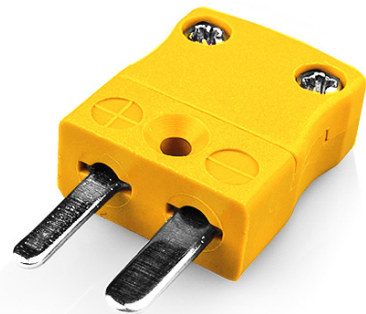

Connettore per termocoppia in miniatura BM-K-M Tipo K BS

Miniature in-line Plug
(dimensions in mm)

Labfacility are the UK's leading manufacturer of Temperature Sensors, Thermocouple Connectors and associated Temperature Instrumentation and stockings of Thermocouple Cables. The Company has been trading since 1971 and is ISO9001 accredited.

Connettore per termocoppia in miniatura BM-K-M Tipo K BS

Con pin piatti per adattarsi al tipo di termocoppia e ideali per uso generale, tutti i contatti sono polarizzati per garantire il corretto collegamento. Questi connettori accettano cavi per termocoppie fino a 4 mm di diametro.

Specifiche**Specifications**

Product Code	XE-1384-001
General Description	Ideal for general purpose use. Contacts are polarised to ensure correct connection.
Thermocouple Type	K BS
Connector Type	Plug
Connector Size	Miniature
Colour	Yellow
Max. Temperature	220°C
Pins	Flat Pins
+Positive Contact	Nickel Chromium
-Negative Contact	Nickel Alloy
Standards Met	BS EN 50212:1997. RoHS