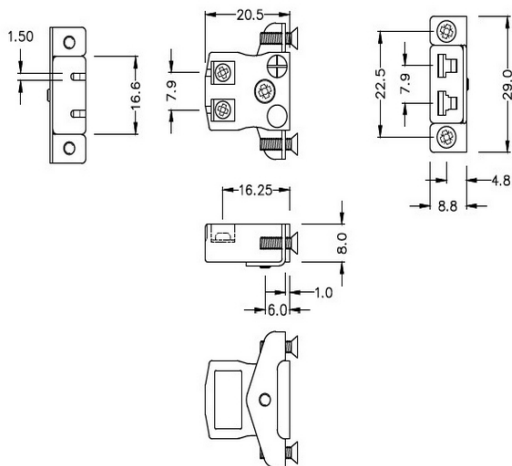

## Connettore a filo rapido miniaturizzato per termocoppia da pannello con staffa in acciaio inossidabile IM-K-SSPFQ Tipo K IEC

**Miniature Socket -**

**Quick Wire with stainless steel mounting bracket**

**Connettore a filo rapido miniaturizzato per termocoppia da pannello con staffa in acciaio inossidabile  
IM-K-SSPFQ Tipo K IEC**

Le prese di dimensioni ridotte fornite con staffe in acciaio inossidabile consentono un montaggio rapido, affidabile e robusto nel pannello

**Indicazioni****Specifications**

<b>Product Code</b>	XE-1106-001
<b>General Description</b>	Contacts are polarized to ensure correct connection
<b>Thermocouple Type</b>	K IEC
<b>Connector Type</b>	Quick Wire Socket with SS Bracket
<b>Connector Size</b>	Miniature
<b>Colour</b>	Green
<b>Max. Temperature</b>	220°C
<b>+Positive Contact</b>	Nickel Chromium
<b>-Negative Contact</b>	Nickel Alloy
<b>Standards Met</b>	BS EN 50212:1997. RoHS