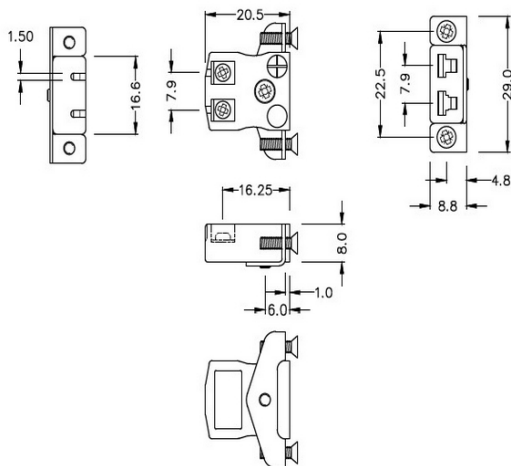

Connettore a filo rapido miniaturizzato per termocoppia da pannello con staffa in acciaio inossidabile IM-K-SSPFQ Tipo K IEC

Miniature Socket -

Quick Wire with stainless steel mounting bracket

(dimensions in mm)

**Connettore a filo rapido miniaturizzato per termocoppia da pannello con staffa in acciaio inossidabile
IM-K-SSPFQ Tipo K IEC**

Le prese di dimensioni ridotte fornite con staffe in acciaio inossidabile consentono un montaggio rapido, affidabile e robusto nel pannello

Indicazioni**Specifications**

Product Code	XE-1106-001
General Description	Contacts are polarized to ensure correct connection
Thermocouple Type	K IEC
Connector Type	Quick Wire Socket with SS Bracket
Connector Size	Miniature
Colour	Green
Max. Temperature	220°C
+Positive Contact	Nickel Chromium
-Negative Contact	Nickel Alloy
Standards Met	BS EN 50212:1997. RoHS