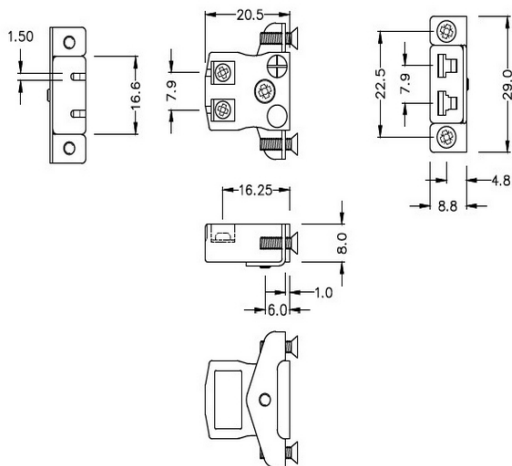

Connettore a filo rapido miniaturizzato per termocoppia da pannello con staffa in acciaio inossidabile IM-K-SSPFQ Tipo K IEC

Miniature Socket -

Quick Wire with stainless steel mounting bracket

(dimensions in mm)

**Connettore a filo rapido miniaturizzato per termocoppia da pannello con staffa in acciaio inossidabile
IM-K-SSPFQ Tipo K IEC**

Le prese di dimensioni ridotte fornite con staffe in acciaio inossidabile consentono un montaggio rapido, affidabile e robusto nel pannello

Indicazioni**Specifications**

Product Code	XE-1106-001
General Description	Contacts are polarized to ensure correct connection
Thermocouple Type	K IEC
Connector Type	Quick Wire Socket with SS Bracket
Connector Size	Miniature
Colour	Green
Max. Temperature	220°C
+Positive Contact	Nickel Chromium
-Negative Contact	Nickel Alloy
Standards Met	BS EN 50212:1997. RoHS