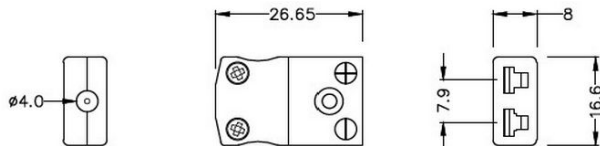

Connettore per termocoppia miniaturizzato Plug & Socket AM-K-M+F Tipo K ANSI

Miniature in-line Plug
(dimensions in mm)

Miniature in-line Socket
(dimensions in mm)

Labfacility are the UK's leading manufacturer of Temperature Sensors, Thermocouple Connectors and associated Temperature Instrumentation and stockings of Thermocouple Cables. The Company has been trading since 1971 and is ISO9001 accredited.

Connettore per termocoppia miniaturizzato Spina e presa AM-K-M+F Tipo K ANSI

Con pin piatti per adattarsi al tipo di termocoppia e ideali per uso generale, tutti i contatti sono polarizzati per garantire il corretto collegamento. Questi connettori accettano cavi per termocoppie fino a 4 mm di diametro.

Specifiche**Specifications**

Product Code	XE-1135-001
General Description	Ideal for general purpose use. Contacts are polarised to ensure correct connection
Thermocouple Type	K ANSI
Connector Size	Miniature
Connector Type	Plug & Socket
Colour	Yellow
Max. Temperature	220°C
Pins	Flat Pins
+Positive Contact	Nickel Chromium
-Negative Contact	Nickel Alloy
Standards Met	BS EN 50212:1997. RoHS