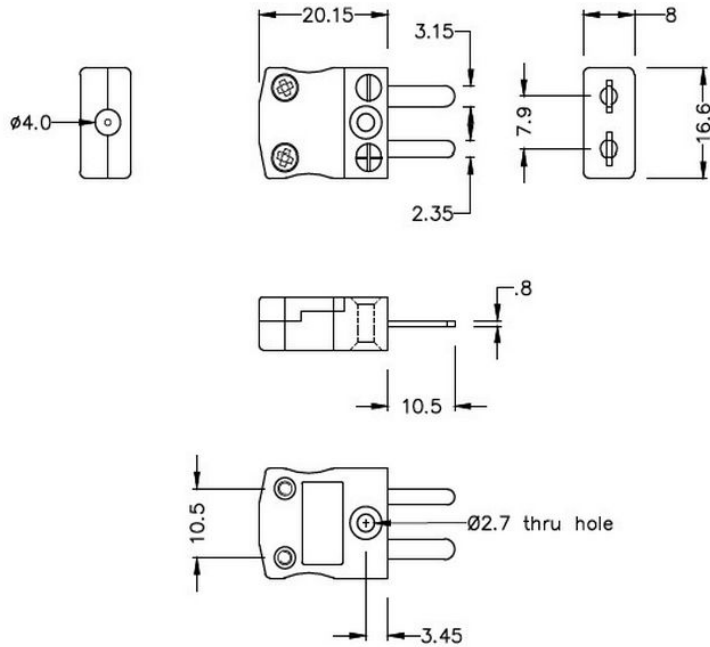

Connettore per termocoppia miniaturizzato Plug & Socket AM-K-M+F Tipo K ANSI

Miniature in-line Plug
(dimensions in mm)

Miniature in-line Socket
(dimensions in mm)

Labfacility are the UK's leading manufacturer of Temperature Sensors, Thermocouple Connectors and associated Temperature Instrumentation and stockings of Thermocouple Cables. The Company has been trading since 1971 and is ISO9001 accredited.

Connettore per termocoppia miniaturizzato Spina e presa AM-K-M+F Tipo K ANSI

Con pin piatti per adattarsi al tipo di termocoppia e ideali per uso generale, tutti i contatti sono polarizzati per garantire il corretto collegamento. Questi connettori accettano cavi per termocoppie fino a 4 mm di diametro.

Specifiche**Specifications**

Product Code	XE-1135-001
General Description	Ideal for general purpose use. Contacts are polarised to ensure correct connection
Thermocouple Type	K ANSI
Connector Size	Miniature
Connector Type	Plug & Socket
Colour	Yellow
Max. Temperature	220°C
Pins	Flat Pins
+Positive Contact	Nickel Chromium
-Negative Contact	Nickel Alloy
Standards Met	BS EN 50212:1997. RoHS