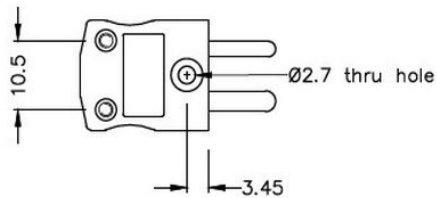

Connettore per termocoppia miniaturizzato Plug & Socket AM-K-M+F Tipo K ANSI

Miniature in-line Plug
(dimensions in mm)

Miniature in-line Socket
(dimensions in mm)

Labfacility are the UK's leading manufacturer of Temperature Sensors, Thermocouple Connectors and associated Temperature Instrumentation and stockings of Thermocouple Cables. The Company has been trading since 1971 and is ISO9001 accredited.

Connettore per termocoppia miniaturizzato Spina e presa AM-K-M+F Tipo K ANSI

Con pin piatti per adattarsi al tipo di termocoppia e ideali per uso generale, tutti i contatti sono polarizzati per garantire il corretto collegamento. Questi connettori accettano cavi per termocoppie fino a 4 mm di diametro.

Specifiche**Specifications**

Product Code	XE-1135-001
General Description	Ideal for general purpose use. Contacts are polarised to ensure correct connection
Thermocouple Type	K ANSI
Connector Size	Miniature
Connector Type	Plug & Socket
Colour	Yellow
Max. Temperature	220°C
Pins	Flat Pins
+Positive Contact	Nickel Chromium
-Negative Contact	Nickel Alloy
Standards Met	BS EN 50212:1997. RoHS