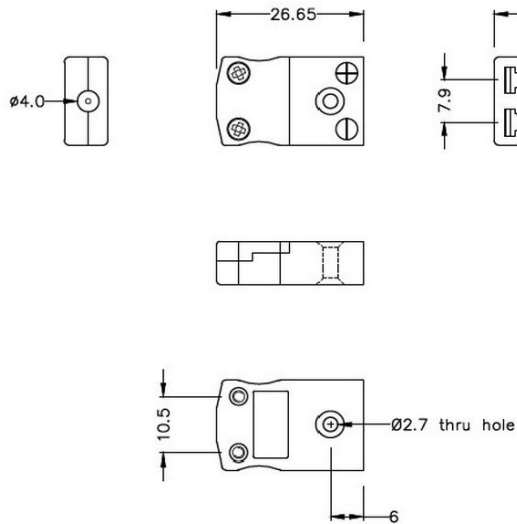

Connettore per termocoppia miniaturizzato Plug & Socket AM-K-M+F Tipo K ANSI

Miniature in-line Plug
(dimensions in mm)

Miniature in-line Socket
(dimensions in mm)

Labfacility are the UK's leading manufacturer of Temperature Sensors, Thermocouple Connectors and associated Temperature Instrumentation and stockings of Thermocouple Cables. The Company has been trading since 1971 and is ISO9001 accredited.

Connettore per termocoppia miniaturizzato Spina e presa AM-K-M+F Tipo K ANSI

Con pin piatti per adattarsi al tipo di termocoppia e ideali per uso generale, tutti i contatti sono polarizzati per garantire il corretto collegamento. Questi connettori accettano cavi per termocoppie fino a 4 mm di diametro.

Specifiche**Specifications**

Product Code	XE-1135-001
General Description	Ideal for general purpose use. Contacts are polarised to ensure correct connection
Thermocouple Type	K ANSI
Connector Size	Miniature
Connector Type	Plug & Socket
Colour	Yellow
Max. Temperature	220°C
Pins	Flat Pins
+Positive Contact	Nickel Chromium
-Negative Contact	Nickel Alloy
Standards Met	BS EN 50212:1997. RoHS