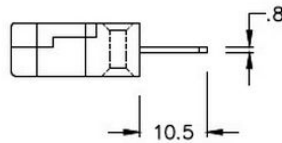

Connettore per termocoppia miniaturizzato Plug & Socket AM-K-M+F Tipo K ANSI

Miniature in-line Plug
(dimensions in mm)

Miniature in-line Socket
(dimensions in mm)

Labfacility are the UK's leading manufacturer of Temperature Sensors, Thermocouple Connectors and associated Temperature Instrumentation and stockings of Thermocouple Cables. The Company has been trading since 1971 and is ISO9001 accredited.

Connettore per termocoppia miniaturizzato Spina e presa AM-K-M+F Tipo K ANSI

Con pin piatti per adattarsi al tipo di termocoppia e ideali per uso generale, tutti i contatti sono polarizzati per garantire il corretto collegamento. Questi connettori accettano cavi per termocoppie fino a 4 mm di diametro.

Specifiche**Specifications**

Product Code	XE-1135-001
General Description	Ideal for general purpose use. Contacts are polarised to ensure correct connection
Thermocouple Type	K ANSI
Connector Size	Miniature
Connector Type	Plug & Socket
Colour	Yellow
Max. Temperature	220°C
Pins	Flat Pins
+Positive Contact	Nickel Chromium
-Negative Contact	Nickel Alloy
Standards Met	BS EN 50212:1997. RoHS