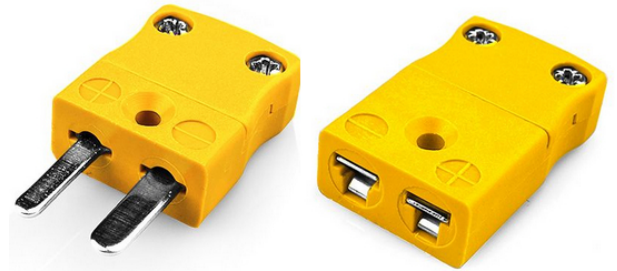

Connettore per termocoppia miniaturizzato Plug & Socket AM-K-M+F Tipo K ANSI

Miniature in-line Plug
(dimensions in mm)

Miniature in-line Socket
(dimensions in mm)

Labfacility are the UK's leading manufacturer of Temperature Sensors, Thermocouple Connectors and associated Temperature Instrumentation and stockings of Thermocouple Cables. The Company has been trading since 1971 and is ISO9001 accredited.

Connettore per termocoppia miniaturizzato Spina e presa AM-K-M+F Tipo K ANSI

Con pin piatti per adattarsi al tipo di termocoppia e ideali per uso generale, tutti i contatti sono polarizzati per garantire il corretto collegamento. Questi connettori accettano cavi per termocoppie fino a 4 mm di diametro.

Specifiche**Specifications**

Product Code	XE-1135-001
General Description	Ideal for general purpose use. Contacts are polarised to ensure correct connection
Thermocouple Type	K ANSI
Connector Size	Miniature
Connector Type	Plug & Socket
Colour	Yellow
Max. Temperature	220°C
Pins	Flat Pins
+Positive Contact	Nickel Chromium
-Negative Contact	Nickel Alloy
Standards Met	BS EN 50212:1997. RoHS