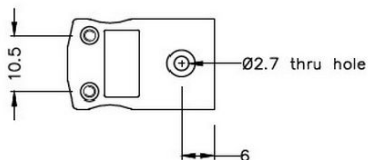

Connettore per termocoppia miniaturizzato Plug & Socket AM-K-M+F Tipo K ANSI

Miniature in-line Plug
(dimensions in mm)

Miniature in-line Socket
(dimensions in mm)

Labfacility are the UK's leading manufacturer of Temperature Sensors, Thermocouple Connectors and associated Temperature Instrumentation and stockings of Thermocouple Cables. The Company has been trading since 1971 and is ISO9001 accredited.

Connettore per termocoppia miniaturizzato Spina e presa AM-K-M+F Tipo K ANSI

Con pin piatti per adattarsi al tipo di termocoppia e ideali per uso generale, tutti i contatti sono polarizzati per garantire il corretto collegamento. Questi connettori accettano cavi per termocoppie fino a 4 mm di diametro.

Specifiche**Specifications**

Product Code	XE-1135-001
General Description	Ideal for general purpose use. Contacts are polarised to ensure correct connection
Thermocouple Type	K ANSI
Connector Size	Miniature
Connector Type	Plug & Socket
Colour	Yellow
Max. Temperature	220°C
Pins	Flat Pins
+Positive Contact	Nickel Chromium
-Negative Contact	Nickel Alloy
Standards Met	BS EN 50212:1997. RoHS