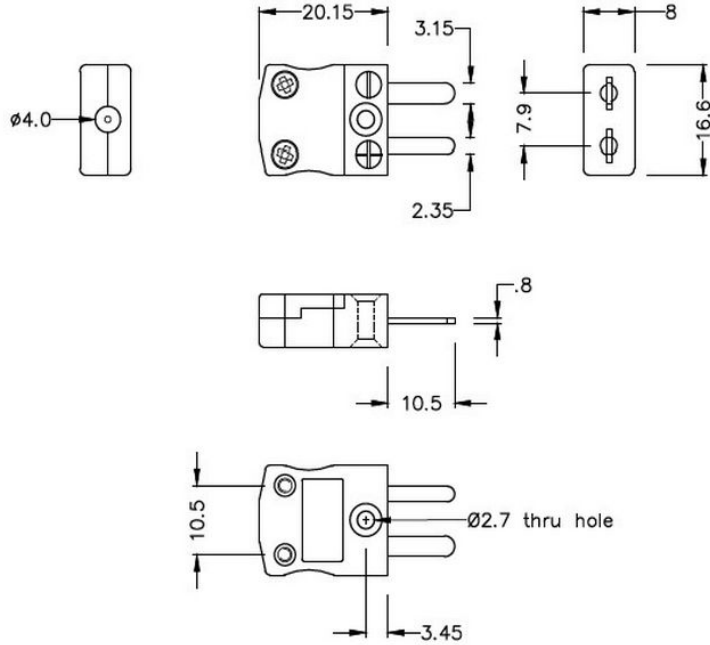

Connettore per termocoppia miniaturizzato Spina e presa IM-T-M + F Tipo T IEC

Miniature in-line Plug
(dimensions in mm)

Miniature in-line Socket
(dimensions in mm)

Labfacility are the UK's leading manufacturer of Temperature Sensors, Thermocouple Connectors and associated Temperature Instrumentation and stockings of Thermocouple Cables. The Company has been trading since 1971 and is ISO9001 accredited.

Connettore per termocoppia miniaturizzato Spina e presa IM-T-M + F Tipo T IEC

Con pin piatti adatti al tipo di termocoppia e ideali per l'uso generale, tutti i contatti sono polarizzati per garantire il corretto collegamento. Questi connettori accettano cavi a termocoppia fino a 4 mm di diametro.

Indicazioni**Specifications**

Product Code	XE-1195-001
General Description	Ideal for general purpose use. Contacts are polarised to ensure correct connection
Thermocouple Type	T IEC
Connector Size	Miniature
Connector Type	Plug & Socket
Colour	Brown
Max. Temperature	220°C
Pins	Flat Pins
+Positive Contact	Copper
-Negative Contact	Copper Nickel
Standards Met	BS EN 50212:1997. RoHS