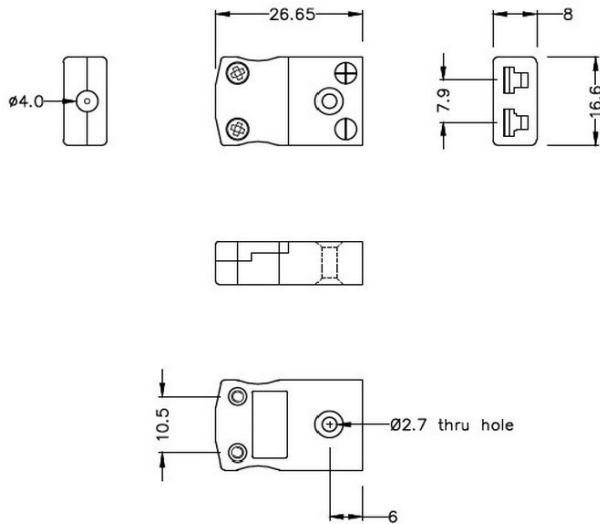

Connettore per termocoppia miniaturizzato Spina e presa IM-T-M + F Tipo T IEC

Miniature in-line Plug
(dimensions in mm)

Miniature in-line Socket
(dimensions in mm)

Labfacility are the UK's leading manufacturer of Temperature Sensors, Thermocouple Connectors and associated Temperature Instrumentation and stockings of Thermocouple Cables. The Company has been trading since 1971 and is ISO9001 accredited.

Connettore per termocoppia miniaturizzato Spina e presa IM-T-M + F Tipo T IEC

Con pin piatti adatti al tipo di termocoppia e ideali per l'uso generale, tutti i contatti sono polarizzati per garantire il corretto collegamento. Questi connettori accettano cavi a termocoppia fino a 4 mm di diametro.

Indicazioni**Specifications**

Product Code	XE-1195-001
General Description	Ideal for general purpose use. Contacts are polarised to ensure correct connection
Thermocouple Type	T IEC
Connector Size	Miniature
Connector Type	Plug & Socket
Colour	Brown
Max. Temperature	220°C
Pins	Flat Pins
+Positive Contact	Copper
-Negative Contact	Copper Nickel
Standards Met	BS EN 50212:1997. RoHS