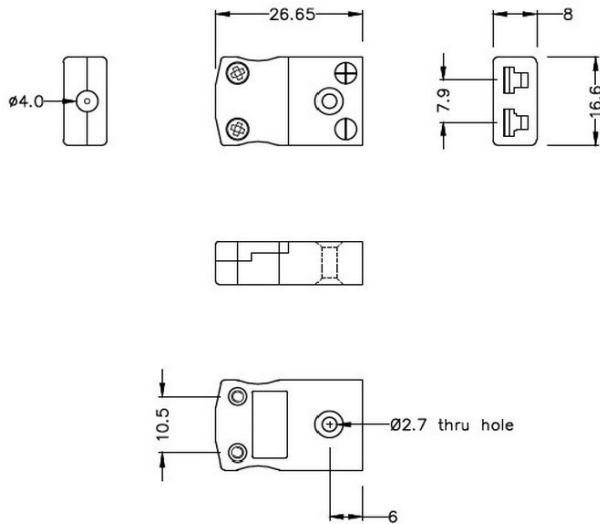

# Connettore per termocoppia miniaturizzato Spina e presa IM-K-M+F Tipo K IEC

**Miniature in-line Plug**  
(dimensions in mm)

**Miniature in-line Socket**  
(dimensions in mm)

Labfacility are the UK's leading manufacturer of Temperature Sensors, Thermocouple Connectors and associated Temperature Instrumentation and stockings of Thermocouple Cables. The Company has been trading since 1971 and is ISO9001 accredited.

**Connettore per termocoppia miniaturizzato Spina e presa IM-K-M+F Tipo K IEC**

Con pin piatti adatti al tipo di termocoppia e ideali per l'uso generale, tutti i contatti sono polarizzati per garantire il corretto collegamento. Questi connettori accettano cavi a termocoppia fino a 4 mm di diametro.

**Indicazioni****Specifications**

<b>Product Code</b>	XE-1105-001
<b>General Description</b>	Ideal for general purpose use. Contacts are polarised to ensure correct connection
<b>Thermocouple Type</b>	K IEC
<b>Connector Size</b>	Miniature
<b>Connector Type</b>	Plug & Socket
<b>Colour</b>	Green
<b>Max. Temperature</b>	220°C
<b>Pins</b>	Flat Pins
<b>+Positive Contact</b>	Nickel Chromium
<b>-Negative Contact</b>	Nickel Alloy
<b>Standards Met</b>	BS EN 50212:1997. RoHS