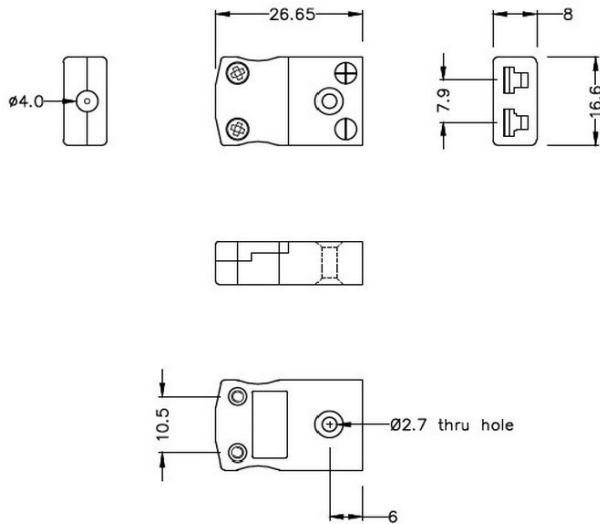

Connettore per termocoppia miniaturizzato Spina e presa IM-K-M+F Tipo K IEC

Miniature in-line Plug
(dimensions in mm)

Miniature in-line Socket
(dimensions in mm)

Labfacility are the UK's leading manufacturer of Temperature Sensors, Thermocouple Connectors and associated Temperature Instrumentation and stockings of Thermocouple Cables. The Company has been trading since 1971 and is ISO9001 accredited.

Connettore per termocoppia miniaturizzato Spina e presa IM-K-M+F Tipo K IEC

Con pin piatti adatti al tipo di termocoppia e ideali per l'uso generale, tutti i contatti sono polarizzati per garantire il corretto collegamento. Questi connettori accettano cavi a termocoppia fino a 4 mm di diametro.

Indicazioni**Specifications**

Product Code	XE-1105-001
General Description	Ideal for general purpose use. Contacts are polarised to ensure correct connection
Thermocouple Type	K IEC
Connector Size	Miniature
Connector Type	Plug & Socket
Colour	Green
Max. Temperature	220°C
Pins	Flat Pins
+Positive Contact	Nickel Chromium
-Negative Contact	Nickel Alloy
Standards Met	BS EN 50212:1997. RoHS