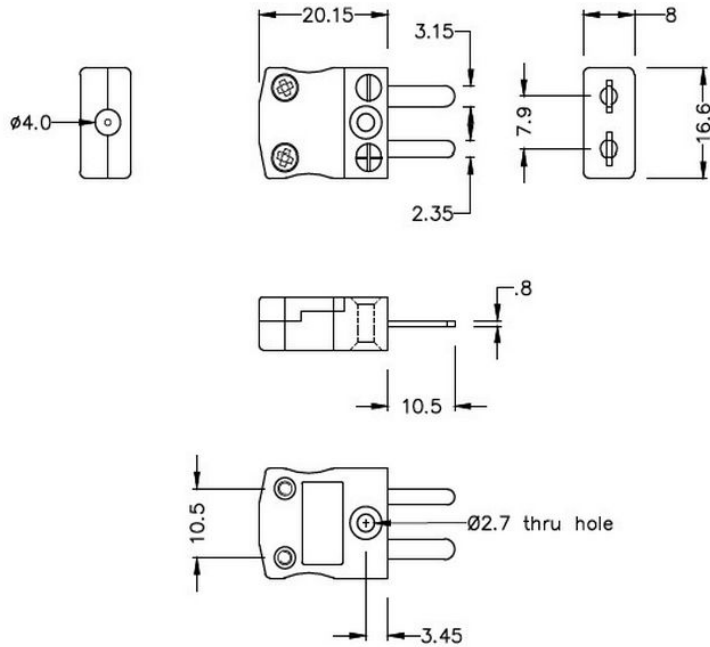

Connettore per termocoppia miniaturizzato Spina e presa IM-K-M+F Tipo K IEC

Miniature in-line Plug
(dimensions in mm)

Miniature in-line Socket
(dimensions in mm)

Labfacility are the UK's leading manufacturer of Temperature Sensors, Thermocouple Connectors and associated Temperature Instrumentation and stockings of Thermocouple Cables. The Company has been trading since 1971 and is ISO9001 accredited.

Connettore per termocoppia miniaturizzato Spina e presa IM-K-M+F Tipo K IEC

Con pin piatti adatti al tipo di termocoppia e ideali per l'uso generale, tutti i contatti sono polarizzati per garantire il corretto collegamento. Questi connettori accettano cavi a termocoppia fino a 4 mm di diametro.

Indicazioni**Specifications**

Product Code	XE-1105-001
General Description	Ideal for general purpose use. Contacts are polarised to ensure correct connection
Thermocouple Type	K IEC
Connector Size	Miniature
Connector Type	Plug & Socket
Colour	Green
Max. Temperature	220°C
Pins	Flat Pins
+Positive Contact	Nickel Chromium
-Negative Contact	Nickel Alloy
Standards Met	BS EN 50212:1997. RoHS