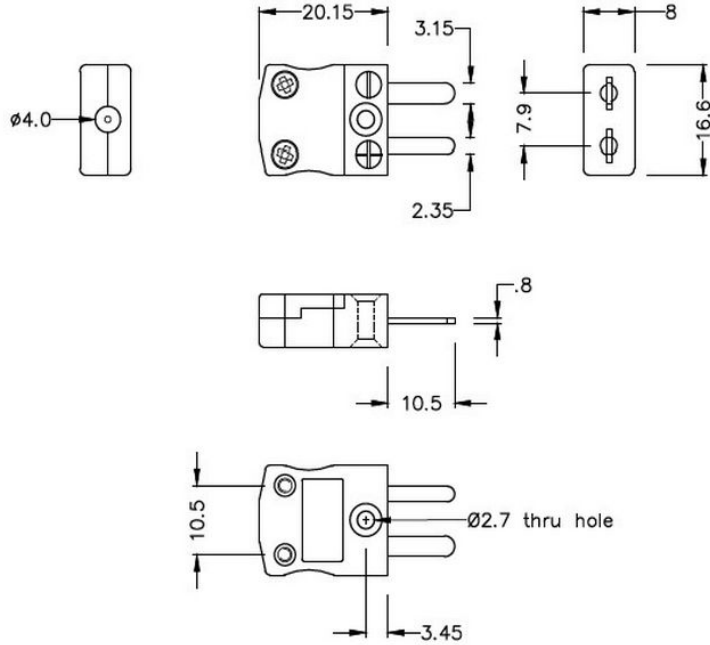

Connettore per termocoppia miniaturizzato Spina e presa IM-K-M+F Tipo K IEC

Miniature in-line Plug
(dimensions in mm)

Miniature in-line Socket
(dimensions in mm)

Labfacility are the UK's leading manufacturer of Temperature Sensors, Thermocouple Connectors and associated Temperature Instrumentation and stockings of Thermocouple Cables. The Company has been trading since 1971 and is ISO9001 accredited.

Connettore per termocoppia miniaturizzato Spina e presa IM-K-M+F Tipo K IEC

Con pin piatti adatti al tipo di termocoppia e ideali per l'uso generale, tutti i contatti sono polarizzati per garantire il corretto collegamento. Questi connettori accettano cavi a termocoppia fino a 4 mm di diametro.

Indicazioni**Specifications**

Product Code	XE-1105-001
General Description	Ideal for general purpose use. Contacts are polarised to ensure correct connection
Thermocouple Type	K IEC
Connector Size	Miniature
Connector Type	Plug & Socket
Colour	Green
Max. Temperature	220°C
Pins	Flat Pins
+Positive Contact	Nickel Chromium
-Negative Contact	Nickel Alloy
Standards Met	BS EN 50212:1997. RoHS