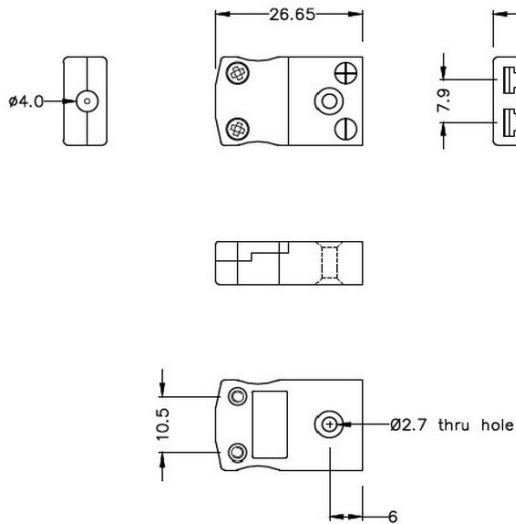

Connettore per termocoppia miniaturizzato Spina e presa IM-K-M+F Tipo K IEC

Miniature in-line Plug
(dimensions in mm)

Miniature in-line Socket
(dimensions in mm)

Labfacility are the UK's leading manufacturer of Temperature Sensors, Thermocouple Connectors and associated Temperature Instrumentation and stockings of Thermocouple Cables. The Company has been trading since 1971 and is ISO9001 accredited.

Connettore per termocoppia miniaturizzato Spina e presa IM-K-M+F Tipo K IEC

Con pin piatti adatti al tipo di termocoppia e ideali per l'uso generale, tutti i contatti sono polarizzati per garantire il corretto collegamento. Questi connettori accettano cavi a termocoppia fino a 4 mm di diametro.

Indicazioni**Specifications**

Product Code	XE-1105-001
General Description	Ideal for general purpose use. Contacts are polarised to ensure correct connection
Thermocouple Type	K IEC
Connector Size	Miniature
Connector Type	Plug & Socket
Colour	Green
Max. Temperature	220°C
Pins	Flat Pins
+Positive Contact	Nickel Chromium
-Negative Contact	Nickel Alloy
Standards Met	BS EN 50212:1997. RoHS