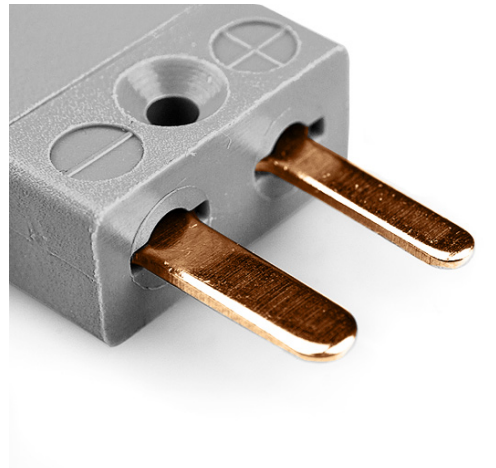

Connettore termocoppia in miniatura Plug IM-B-M Tipo B IEC

Miniature in-line Plug
(dimensions in mm)

Labfacility are the UK's leading manufacturer of Temperature Sensors, Thermocouple Connectors and associated Temperature Instrumentation and stockings of Thermocouple Cables. The Company has been trading since 1971 and is ISO9001 accredited.

Connettore termocoppia in miniatura Plug IM-B-M Tipo B IEC

Con perni piatti per soddisfare il tipo di termocoppia e ideale per l'uso di uso generale, tutti i contatti sono polarizzati per garantire una connessione corretta. Questi connettori accettano cavo termocoppia fino a 4 mm di diametro.

Indicazioni**Specifications**

Product Code	XE-1350-001
General Description	Ideal for general purpose use. Contacts are polarised to ensure correct connection.
Thermocouple Type	B IEC
Connector Type	Plug
Connector Size	Miniature
Colour	Grey
Max. Temperature	220°C
Pins	Flat Pins
+Positive Contact	Copper
-Negative Contact	Copper
Standards Met	BS EN 50212:1997. RoHS