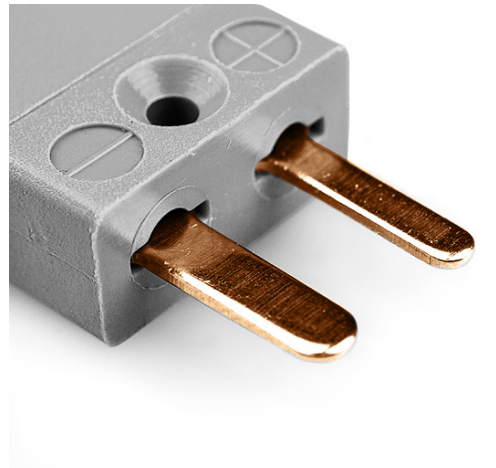

## Connettore termocoppia in miniatura Plug IM-B-M Tipo B IEC

**Miniature in-line Plug**  
(dimensions in mm)

Labfacility are the UK's leading manufacturer of Temperature Sensors, Thermocouple Connectors and associated Temperature Instrumentation and stockings of Thermocouple Cables. The Company has been trading since 1971 and is ISO9001 accredited.

**Connettore termocoppia in miniatura Plug IM-B-M Tipo B IEC**

Con perni piatti per soddisfare il tipo di termocoppia e ideale per l'uso di uso generale, tutti i contatti sono polarizzati per garantire una connessione corretta. Questi connettori accettano cavo termocoppia fino a 4 mm di diametro.

**Indicazioni****Specifications**

<b>Product Code</b>	XE-1350-001
<b>General Description</b>	Ideal for general purpose use. Contacts are polarised to ensure correct connection.
<b>Thermocouple Type</b>	B IEC
<b>Connector Type</b>	Plug
<b>Connector Size</b>	Miniature
<b>Colour</b>	Grey
<b>Max. Temperature</b>	220°C
<b>Pins</b>	Flat Pins
<b>+Positive Contact</b>	Copper
<b>-Negative Contact</b>	Copper
<b>Standards Met</b>	BS EN 50212:1997. RoHS