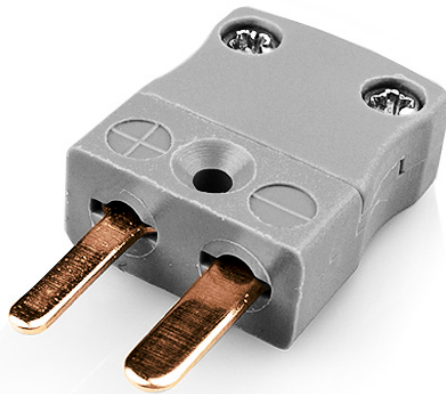

## Connettore termocoppia in miniatura Plug IM-B-M Tipo B IEC

**Miniature in-line Plug**  
(dimensions in mm)

Labfacility are the UK's leading manufacturer of Temperature Sensors, Thermocouple Connectors and associated Temperature Instrumentation and stockings of Thermocouple Cables. The Company has been trading since 1971 and is ISO9001 accredited.

**Connettore termocoppia in miniatura Plug IM-B-M Tipo B IEC**

Con perni piatti per soddisfare il tipo di termocoppia e ideale per l'uso di uso generale, tutti i contatti sono polarizzati per garantire una connessione corretta. Questi connettori accettano cavo termocoppia fino a 4 mm di diametro.

**Indicazioni****Specifications**

<b>Product Code</b>	XE-1350-001
<b>General Description</b>	Ideal for general purpose use. Contacts are polarised to ensure correct connection.
<b>Thermocouple Type</b>	B IEC
<b>Connector Type</b>	Plug
<b>Connector Size</b>	Miniature
<b>Colour</b>	Grey
<b>Max. Temperature</b>	220°C
<b>Pins</b>	Flat Pins
<b>+Positive Contact</b>	Copper
<b>-Negative Contact</b>	Copper
<b>Standards Met</b>	BS EN 50212:1997. RoHS