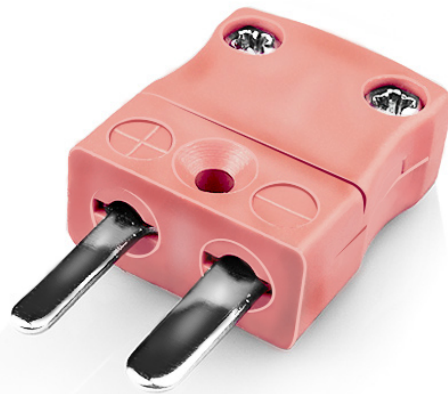

Spina connettore per termocoppia miniaturizzata IM-N-M Tipo N IEC

Miniature in-line Plug
(dimensions in mm)

Labfacility are the UK's leading manufacturer of Temperature Sensors, Thermocouple Connectors and associated Temperature Instrumentation and stockings of Thermocouple Cables. The Company has been trading since 1971 and is ISO9001 accredited.

Spina connettore per termocoppia miniaturizzata IM-N-M Tipo N IEC

Con pin piatti adatti al tipo di termocoppia e ideali per l'uso generale, tutti i contatti sono polarizzati per garantire il corretto collegamento. Questi connettori accettano cavi a termocoppia fino a 4 mm di diametro.

Indicazioni**Specifications**

Product Code	XE-1250-001
General Description	Ideal for general purpose use. Contacts are polarised to ensure correct connection.
Thermocouple Type	N IEC
Connector Type	Plug
Connector Size	Miniature
Colour	Pink
Max. Temperature	220°C
Pins	Flat Pins
+Positive Contact	Nickel / Chromium / Silicon
-Negative Contact	Nickel Silicon
Standards Met	BS EN 50212:1997. RoHS