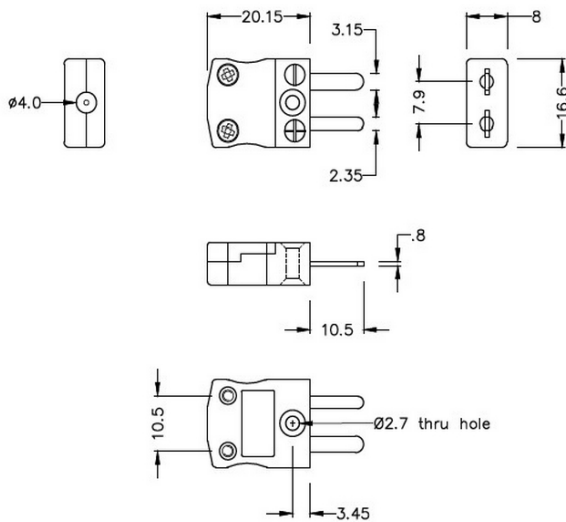

Connettore maschio miniaturizzato per termocoppia IM-K-M tipo K IEC

Miniature in-line Plug
(dimensions in mm)

Labfacility are the UK's leading manufacturer of Temperature Sensors, Thermocouple Connectors and associated Temperature Instrumentation and stockings of Thermocouple Cables. The Company has been trading since 1971 and is ISO9001 accredited.

Connettore maschio miniaturizzato per termocoppia **IM-K-M tipo K IEC** Con pin piatti per adattarsi al tipo di termocoppia e ideale per l'uso generico, tutti i contatti sono polarizzati per garantire un collegamento corretto. Questi connettori accettano cavi per termocoppie fino a 4 mm di diametro.

Specifiche

Specifications

Product Code	XE-1100-001
General Description	Ideal for general purpose use. Contacts are polarised to ensure correct connection.
Thermocouple Type	K IEC
Connector Type	Plug
Connector Size	Miniature
Colour	Green
Max. Temperature	220°C
Pins	Flat Pins
+Positive Contact	Nickel Chromium
-Negative Contact	Nickel Alloy
Standards Met	BS EN 50212:1997. RoHS