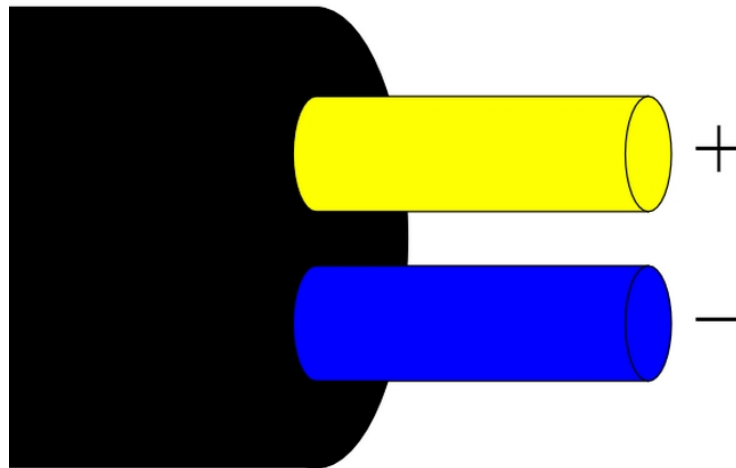

Tipo J Glassfibra Isolante Cavo piatto coppia / filo con overbraid in acciaio inox (BS)

TYpe J, 14/0.2mm
SSOB PTFE

Tipo J Glassfibra Isolante Cavo piatto coppia / filo con overbraid in acciaio inox (BS)

L'immagine è solo per l'illustrazione di codifica a colori

Il prezzo è per metro - si prega di aggiungere la quantità necessaria per il cesto. Solo 336 metri rimasti in magazzino

Costruzione di coppia piatta isolante in fibra di vetro, conduttori posati in piano, fibra di vetro isolata con giacca in fibra di vetro, verniciato in silicone in tutto : overbraid in acciaio inossidabile per una maggiore protezione e resistenza meccanica. Buona resistenza alla temperatura ma non adatta dove sono presenti fluidi.

Indicazioni

Specifications

Product Code	WJ-247-D
General Description	Good temperature range but will not prevent ingress of fluids. Fairly flexible but does not provide good mechanical protection.
Cable Length	Priced per metre
Cable Type	SSOB PTFE
Core / Strands	14/0.2mm
Outer Colour	Black
+ Colour	Yellow
- Colour	Blue
Insulation Material	Glassfibre insulated extension cable with stainless steel overbraiding
Max. Temperature	+350°C (short periods up to 400°C)
Min. Temperature	-60°C
+ Conductor	Iron
- Conductor	Constantan