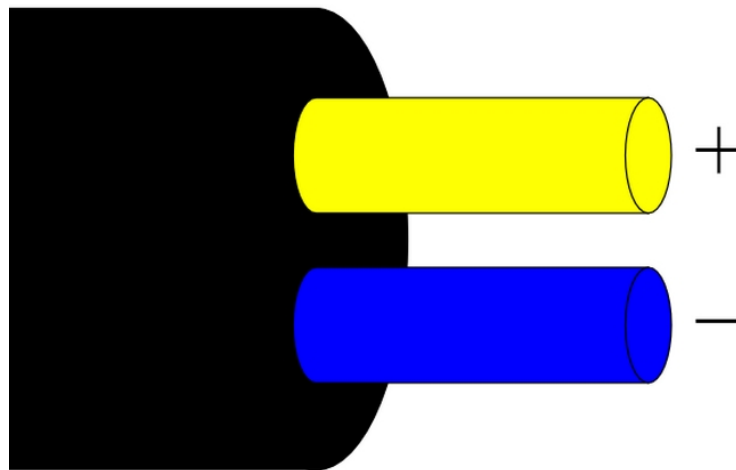

Tipo J Glassfibra Isolante Cavo piatto coppia / filo con overbraid in acciaio inox (BS)

Type J, 14/0.2mm
SSOB PTFE

Tipo J Glassfibra Isolante Cavo piatto coppia / filo con overbraid in acciaio inox (BS)

L'immagine è solo per l'illustrazione di codifica a colori

Il prezzo è per metro - si prega di aggiungere la quantità necessaria per il cesto. Solo 336 metri rimasti in magazzino

Costruzione di coppia piatta isolante in fibra di vetro, conduttori posati in piano, fibra di vetro isolata con giacca in fibra di vetro, verniciato in silicone in tutto : overbraid in acciaio inossidabile per una maggiore protezione e resistenza meccanica. Buona resistenza alla temperatura ma non adatta dove sono presenti fluidi.

Indicazioni

Specifications

Product Code	WJ-247-D
General Description	Good temperature range but will not prevent ingress of fluids. Fairly flexible but does not provide good mechanical protection.
Cable Length	Priced per metre
Cable Type	SSOB PTFE
Core / Strands	14/0.2mm
Outer Colour	Black
+ Colour	Yellow
- Colour	Blue
Insulation Material	Glassfibre insulated extension cable with stainless steel overbraiding
Max. Temperature	+350°C (short periods up to 400°C)
Min. Temperature	-60°C
+ Conductor	Iron
- Conductor	Constantan