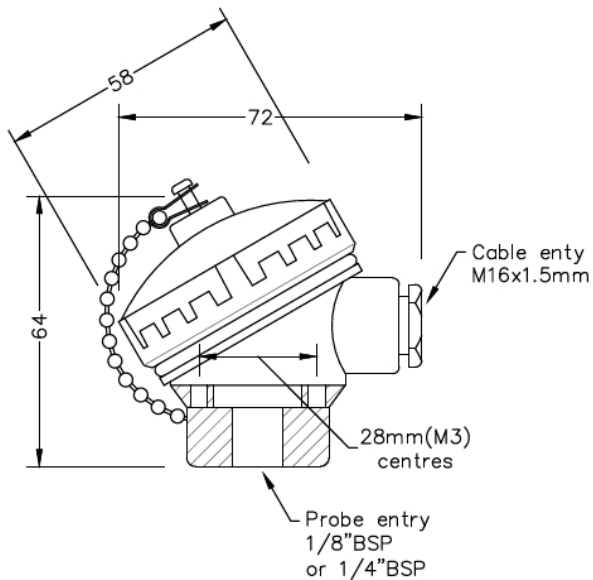

Teste terminali miniaturizzate KNS

Labfacility are the UK's leading manufacturer of Temperature Sensors, Thermocouple Connectors and associated Temperature Instrumentation and stockings of Thermocouple Cables. The Company has been trading since 1971 and is ISO9001 accredited.