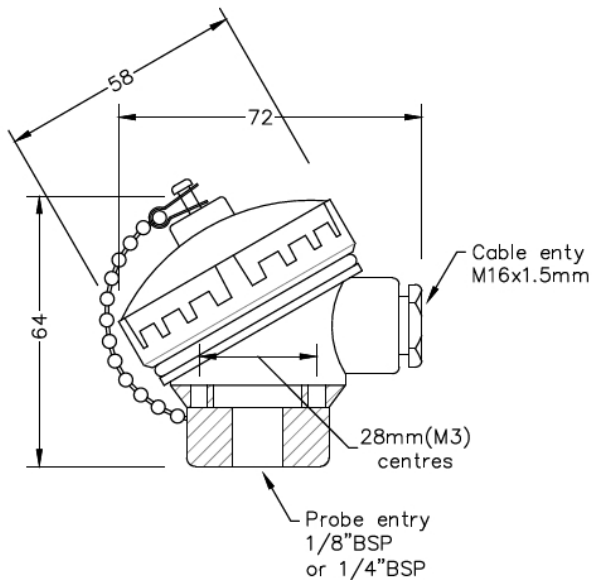

Teste terminali miniaturizzate KNS

Labfacility are the UK's leading manufacturer of Temperature Sensors, Thermocouple Connectors and associated Temperature Instrumentation and stockings of Thermocouple Cables. The Company has been trading since 1971 and is ISO9001 accredited.