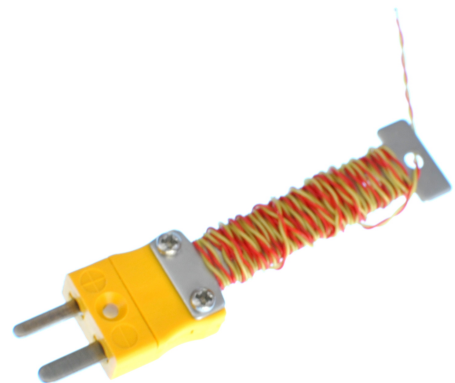

Termocoppia a giunzione esposta ANSI ordinata per cavi PFA con mini spina montata - tipi K, T

Labfacility are the UK's leading manufacturer of Temperature Sensors, Thermocouple Connectors and associated Temperature Instrumentation and stockings of Thermocouple Cables. The Company has been trading since 1971 and is ISO9001 accredited.

Hai bisogno di calibrare il tuo sensore di temperatura?

Tracciabile secondo gli standard di calibrazione ISO17025 (UKAS), Labfacility offre la possibilità di scegliere tra una calibrazione tracciabile a 3 o 5 punti utilizzando la nostra struttura di calibrazione interna.

Tieni presente che se aggiungi un'opzione di calibrazione al tuo ordine, verrai contattato per informazioni sulla consegna.

Indicazioni**Specifications**

General Description	A complete, precision fine wire, high sensitivity thermocouple with a fitted miniature connector
Sensor Type	Cable Tidy Thermocouple with Fitted Miniature ANSI Plug
Thermocouple Type	K or T
Thermocouple Junction	Exposed
Cable Length	1 or 2 metre
Cable Type	PFA twin twisted
Cable Termination	Miniature Plug
Max. Temperature	220°C
Tolerance	Class 1 wire for high accuracy
Standards Met	ANSI colour code